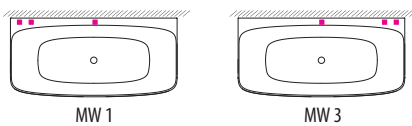

AVEO

JÄRJESTELMÄT

PANEELEIDEN SIOITTELUKOODIT (SISÄLTYY AMMEEN HINTAAN)

HANAN SIOITTELUKOODIT (LISÄHINTAINEN)

SELKÄHIERONNAN VAIHTOEHDOT

LISÄTARVIKKEET (katso sivu 27)

| | |
|------|--------------------|
| MH | Hanareikien poraus |
| H1,5 | Vedenlämmitin |