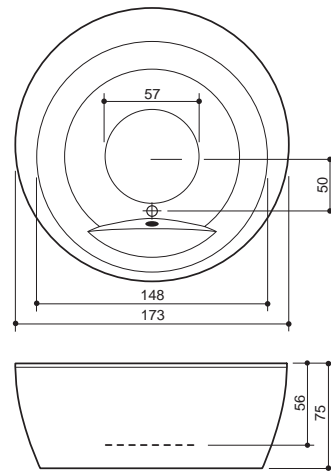

SYMPHONY XL

JÄRJESTELMÄT

PANEELEIDEN SJOITTELUKODIT (SISÄLTYY AMMEEN HINTAAN)

HANAN SJOITTELUKODIT (LISÄHINTAINEN)

LISÄTARVIKKEET (katso sivu 27)

MH Hanareikien poraus

H1,5 Vedenlämmitin

HUOM! Ohjauspaneeli sijoitetaan ammeen pitkälle sivulle, jonka yli nouseaan ammeeseen.

Ilmoita tilattaessa seuraavat tiedot:

- Ammeen nimi ja mitat
- Järjestelmä
- Paneelin sijoittelukoodi (huomioi, että viemärin paikka määräytyy paneelin sijoittelukoodin mukaan)
- Lisätarvikkeet
- Lisätietojen yksityiskohdat:
  - Hanan sijoittelukoodi (tarvittaessa: tehtaalla valmiiksi poratut reiät sekoittimelle asiakkaan hanan tietojen mukaisesti)