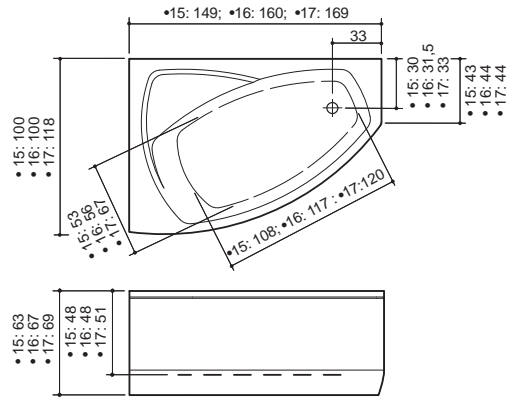

E12L (vasen,
ilman paneelia)

E12R (oikea,
ilman paneelia)

HANAN SIOITTELUKOODIT (LISÄHINTAINEN)

MW

HUOM! Sama sijoittelukoodi sekä vasen- että oikeakätiselle mallille.

LISÄTARVIKKEET (katso sivu 27)

MH Hanareikien poraus