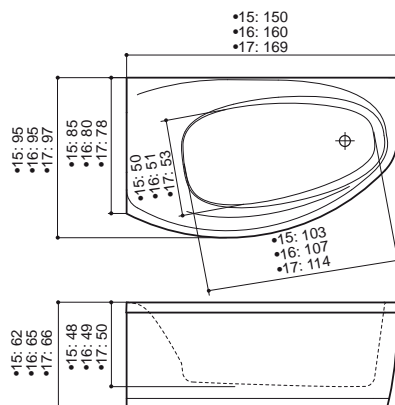

NOVA

150; 160; 170

Mitat / Vesitilavuus:
Nova 150: 150 x 95 x 62 cm / 220 l
Nova 160: 160 x 95 x 65 cm / 240 l
Nova 170: 169 x 97 x 66 cm / 280 l

Ammeet toimitetaan ilman hanoja.
Ammeen täyttö joko seinään, lattiaan
tai reunaan asennettavasta hanasta.

Tekniset ja tilausohjeet: sivu 35
Asennusohjeet: www.laattapiste.fi