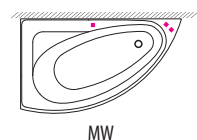

STUDIO 150 / 160 / 170

JÄRJESTELMÄT

PANEELEIDEN SIOITTELUKOODIT (SISÄLTYY AMMEEN HINTAAN)

HANAN SIOITTELUKOODIT (LISÄHINTAINEN)

HUOM! Sama sijoittelukoodi sekä vasen- että oikeakätiselle mallille.

LISÄTARVIKKEET (katso sivu 27)