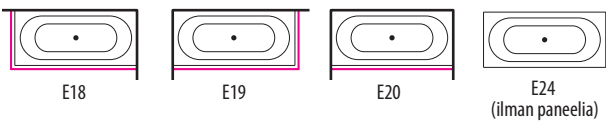

PANEELEIDEN SJOITTELUKODIT (SISÄLTYY AMMEEN HINTAAN)