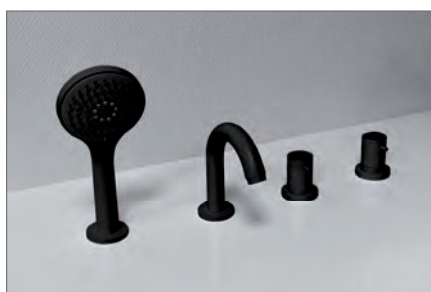

C5M
Cristina 4-osainen
termostaattihana
musta