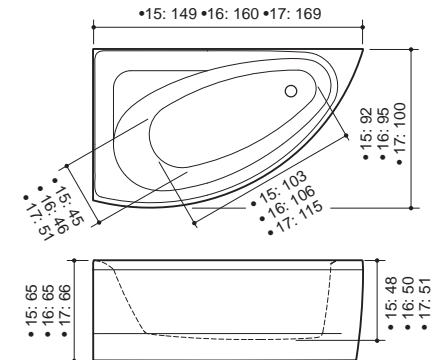

STUDIO 150 / 160 / 170

JÄRJESTELMÄT

PANEELEIDEN SIOITTELUKOODIT (SISÄLTYY AMMEEN HINTAAN)

HANAN SIOITTELUKOODIT (LISÄHINTAINEN)

HUOM! Sama sijoittelukoodi sekä vasen- että oikeakätiselle mallille.

LISÄTARVIKKEET (katso sivu 27)