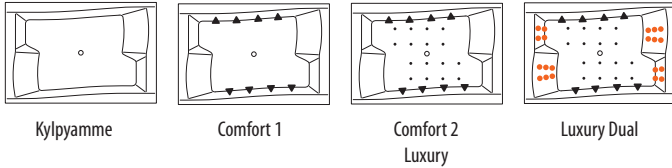

MARE

JÄRJESTELMÄT