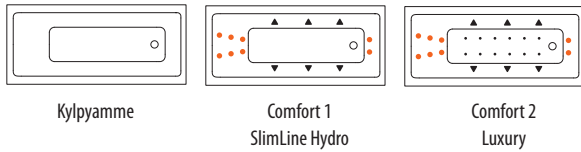

WEGA 150 / 160 / 170 / 180

JÄRJESTELMÄT