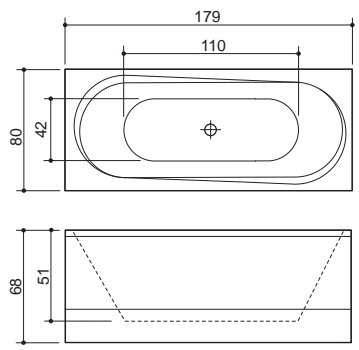

Mitat / Vesitilavuus:

Stilo 150: 149 x 70 x 64 cm / 205 l

Stilo 160: 159 x 70 x 65 cm / 230 l

Stilo 170: 169 x 75 x 67 cm / 260 l

Ammeet toimitetaan ilman hanoja.
Ammeen täyttö joko seinään, lattiaan
tai reunaan asennettavasta hanasta.

PANEL+

STILO

180

Mitat / Vesitilavuus:
Stilo 180: 179 x 80 x 68 cm / 250 l

Ammeet toimitetaan ilman hanoja.
 Ammeen täyttö joko seinään, lattiaan
 tai reunaan asennettavasta hanasta.

Tekniset ja tilausohjeet: sivu 32
 Asennusohjeet: www.laattapiste.fi