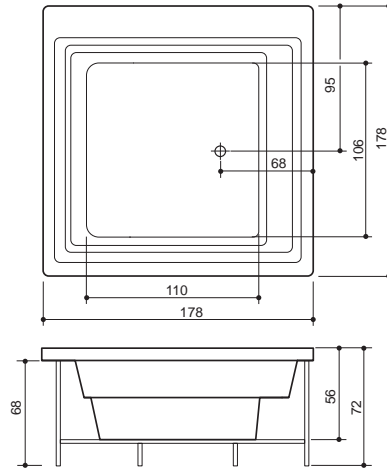

Q ROOM

JÄRJESTELMÄT

Kylpyamme

Luxury Dual

HANAN SJOITTELUKODIT (LISÄHINTAINEN)

MW

LISÄTARVIKKEET (katso sivu 27)

MH Hanareikien poraus