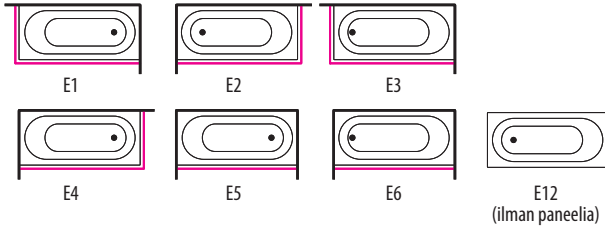

STILO 150 / 160 / 170

JÄRJESTELMÄT

Kylpyamme

Comfort 1
SlimLine Hydro

Comfort 2
Luxury

PANEELEIDEN SJOITTELUKOODIT (SISÄLTYY AMMEEN HINTAAN)

E1

E2