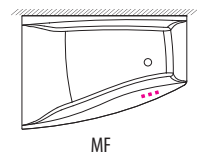

HANAN SIOITTELUKODIT (LISÄHINTAINEN)

MF

HUOM! Sama sijoittelukoodi sekä vasen- että oikeakätiselle mallille.