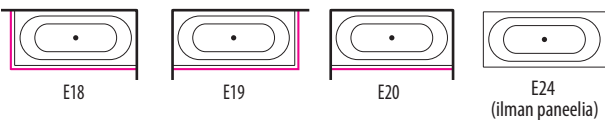

STILO 180

JÄRJESTELMÄT

Kylpyamme

Comfort 1
SlimLine Hydro

Comfort 2
Luxury

Luxury Dual

PANEELEIDEN SJOITTELUKOODIT (SISÄLTYY AMMEEN HINTAAN)

E18