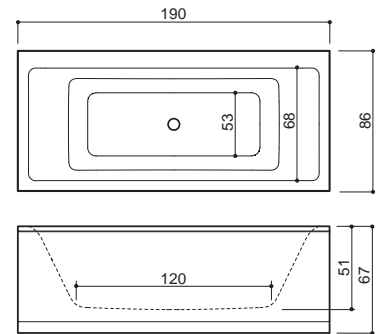

LISÄTARVIKKEET (katso sivu 27)

- **MH** Hanareikien poraus
- **H1,5** Vedenlämmitin

HUOM! Ohjauspaneeli sijoitetaan ammeen pitkälle sivulle, jonka yli nouseaan ammeeseen.

Ilmoita tilattaessa seuraavat tiedot:

- Ammeen nimi ja mitat
- Järjestelmä
- Paneelin sijoittelukoodi (huomioi, että viemärin paikka määräytyy paneelin sijoittelukoodin mukaan)
- Lisätarvikkeet
- Lisätietojen yksityiskohdat:
  - Hanan sijoittelukoodi (tarvittaessa: tehtaalla valmiiksi poratut reiät sekoittimelle asiakkaan hanan tietojen mukaisesti)
  - Selkähieronnan vaihtoehdot