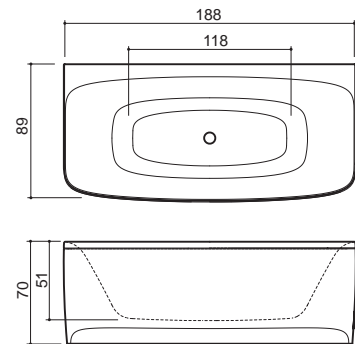

SELKÄHIERONNAN VAIHTOEHDOT

LISÄTARVIKKEET (katso sivu 27)

MH	Hanareikien poraus
H1,5	Vedenlämmitin

HUOM! Ohjauspaneeli sijoitetaan ammeen pitkälle sivulle, jonka yli nouseaan ammeeseen.

Ilmoita tilattaessa seuraavat tiedot:

- Ammeen nimi ja mitat
- Järjestelmä
- Paneelin sijoittelukoodi (huomioi, että viemärin paikka määräytyy paneelin sijoittelukoodin mukaan)
- Lisätarvikkeet
- Lisätietojen yksityiskohdat:
  - Hanan sijoittelukoodi (tarvittaessa: tehtaalla valmiiksi poratut reiät sekoittimelle asiakkaan hanan tietojen mukaisesti)
  - Selkähieronnan vaihtoehdot