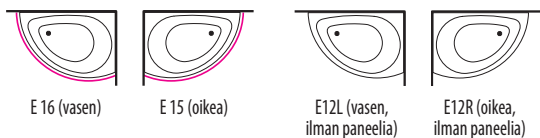

COMBI

JÄRJESTELMÄT

Kylpyamme

Comfort 1
SlimLine Hydro

Comfort 2
Luxury

Luxury Dual

PANEELEIDEN SIOITTELUKODIT (SISÄLTYY AMMEEN HINTAAN)

E 16 (vasen)