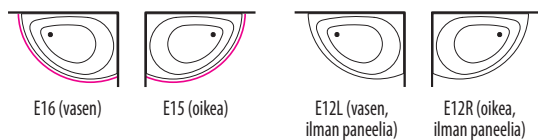

STUDIO 150 / 160 / 170

JÄRJESTELMÄT

PANEELEIDEN SIOITTELUKOODIT (SISÄLTYY AMMEEN HINTAAN)

HANAN SIOITTELUKOODIT (LISÄHINTAINEN)

HUOM! Sama sijoittelukoodi sekä vasen- että oikeakätiselle mallille.

LISÄTARVIKKEET (katso sivu 27)