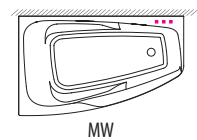

HANAN SIOITTELUKODIT (LISÄHINTAINEN)

MW

HUOM! Sama sijoittelukoodi sekä vasen- että oikeakätiselle mallille.