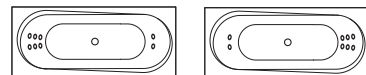

SELKÄHIERONNAN VAIHTOEHDOT

BL - selkähieronta
vasemmalla (vakiona)

BR - selkähieronta
oikealla