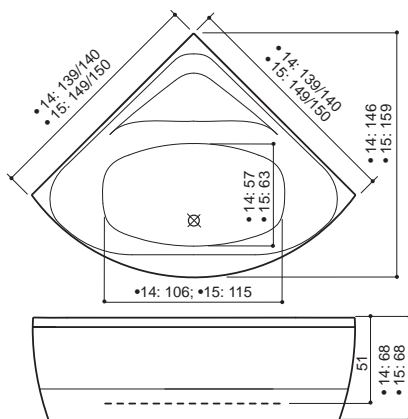

GALA

140; 150

Mitat / Vesitilavuus:
Gala 140: 139 x 139 x 68 cm / 280 l
Gala 150: 149 x 149 x 68 cm / 330 l

Ammeet toimitetaan ilman hanoja.
Ammeen täyttö joko seinään, lattiaan
tai reunaan asennettavasta hanasta.

Tekniset ja tilausohjeet: sivu 37
Asennusohjeet: www.laattapiste.fi