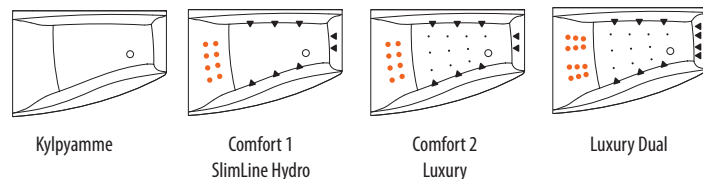

COMBI

JÄRJESTELMÄT

Kylpyamme

Comfort 1
SlimLine Hydro

Comfort 2
Luxury

Luxury Dual

PANEELEIDEN SIOITTELUKODIT (SISÄLTYY AMMEEN HINTAAN)

E 16 (vasen)