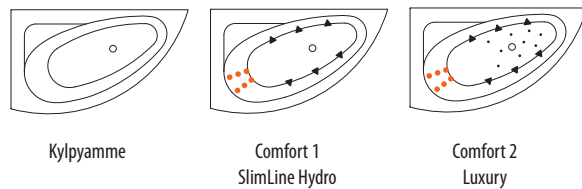

STUDIO 150 / 160 / 170

JÄRJESTELMÄT