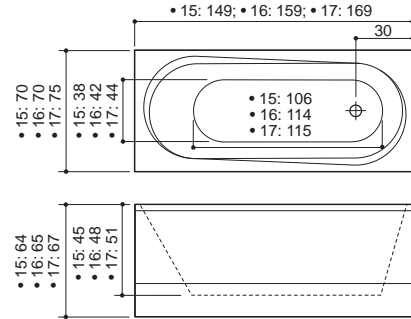

STILO 150 / 160 / 170

JÄRJESTELMÄT