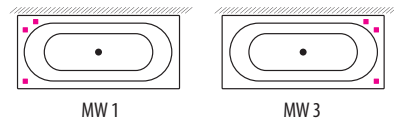

HANAN SJOITTELUKOODIT (LISÄHINTAINEN)

MW 1

MW 3

LISÄTARVIKKEET (katso sivu 27)

- **MH** Hanareikien poraus
- **H1,5** Vedenlämmitin

HUOM! Ohjauspaneeli sijoitetaan ammeen pitkälle sivulle, jonka yli nouseaan ammeeseen.

Ilmoita tilattaessa seuraavat tiedot:

- Ammeen nimi ja mitat
- Järjestelmä
- Paneelin sijoittelukoodi (huomioi, että viemärin paikka määräytyy paneelin sijoittelukoodin mukaan)
- Lisätarvikkeet
- Lisätietojen yksityiskohdat:
  - Hanan sijoittelukoodi (tarvittaessa: tehtaalla valmiiksi poratut reiät sekoittimelle asiakkaan hanan tietojen mukaisesti)
  - Selkähieronnän vaihtoehdot