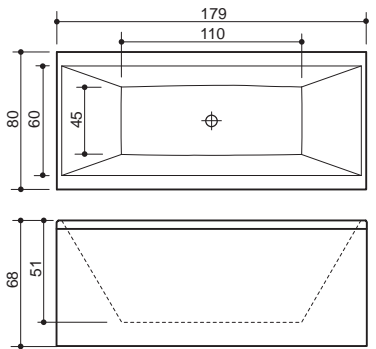

PANEL+

STILO

180

Mitat / Vesitilavuus:
Stilo 180: 179 x 80 x 68 cm / 250 l

Ammeet toimitetaan ilman hanoja.
 Ammeen täyttö joko seinään, lattiaan
 tai reunaan asennettavasta hanasta.

Tekniset ja tilausohjeet: sivu 32
 Asennusohjeet: www.laattapiste.fi

| | 180 |
|----------------------|-----|
| Kylpyamme | ✓ |
| Comfort 1 | ✓ |
| Comfort 2 | ✓ |
| Luxury | ✓ |
| Luxury Dual | ✓ |
| Slimline Hydro | ✓ |
| Slimline Hydro Black | ✓ |

PANEL+

FORMA

Mitat / Vesitilavuus:
Forma: 179 x 80 x 68 cm / 235 l

PANEL+

AVEO

Mitat / Vesitilavuus:
Aveo: 188 x 89 x 70 cm / 300 l

Ammeet toimitetaan ilman hanoja.
 Ammeen täyttö joko seinään, lattiaan
 tai reunaan asennettavasta hanasta.

Tekniset ja tilausohjeet: sivu 33
 Asennusohjeet: www.laattapiste.fi