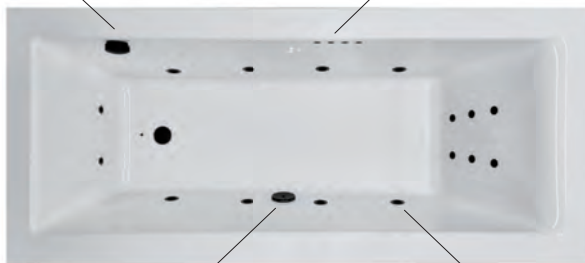

LAAJENNUSMAHDOLLISUUDET:

- Mustalla kalvolla pinnoitettu ammeen etupaneeli (saatavilla vain suorakulmaisiiin malleihin)
- Mustat ammehanat

Ammeen sisäosat
(vedenotto, valaisin)

Hierontasuuttimet