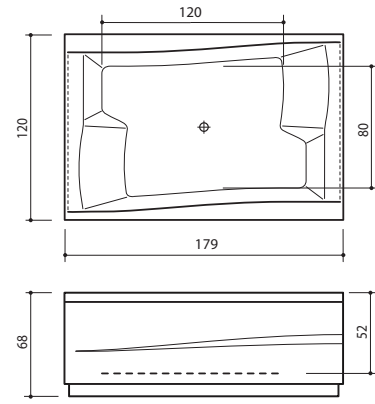

HANAN SIOITTELUKOODIT (LISÄHINTAINEN)

LISÄTARVIKKEET (katso sivu 27)

MH Hanareikien poraus

H1,5 Vedenlämmitin

HUOM! Ohjauspaneeli sijoitetaan ammeen pitkälle sivulle, jonka yli nouseaan ammeeseen.

Ilmoita tilattaessa seuraavat tiedot:

- Ammeen nimi ja mitat
- Järjestelmä
- Paneelin sijoittelukoodi (huomioi, että viemärin paikka määräytyy paneelin sijoittelukoodin mukaan)
- Lisätarvikkeet
- Lisätietojen yksityiskohdat:
  - Hanan sijoittelukoodi (tarvittaessa: tehtaalla valmiiksi poratut reiät sekoittimelle asiakkaan hanan tietojen mukaisesti)