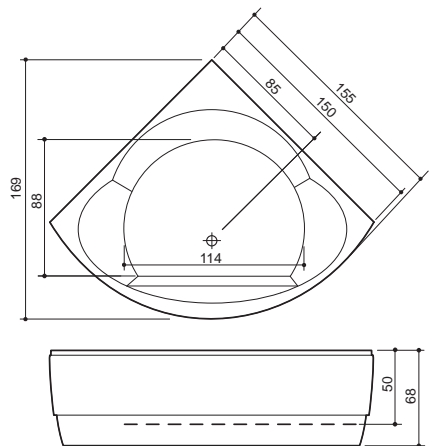

LISÄTARVIKKEET (katso sivu 27)

MH Hanareikien poraus

H1,5 Vedenlämmitin

HUOM! Ohjauspaneeli sijoitetaan ammeen pitkälle sivulle, jonka yli nouseaan ammeeseen.

Ilmoita tilattaessa seuraavat tiedot:

- Ammeen nimi ja mitat
- Järjestelmä
- Paneelin sijoittelukoodi (huomioi, että viemärin paikka määräytyy paneelin sijoittelukoodin mukaan)
- Lisätarvikkeet
- Lisätietojen yksityiskohdat:
  - Hanan sijoittelukoodi (tarvittaessa: tehtaalla valmiiksi poratut reiät sekoittimelle asiakkaan hanan tietojen mukaisesti)