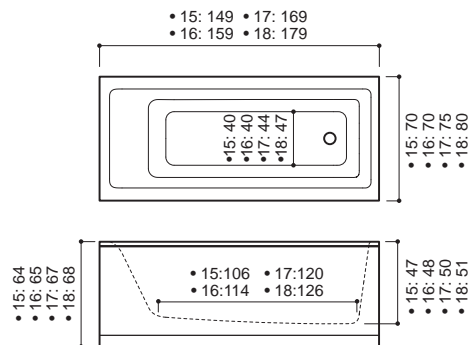

WEGA

150; 160; 170; 180

Mitat / Vesitilavuus:

Wega 150: 149 x 70 x 64 cm / 190 l

Wega 160: 159 x 70 x 65 cm / 210 l

Wega 170: 169 x 75 x 67 cm / 265 l

Wega 180: 179 x 80 x 68 cm / 300 l