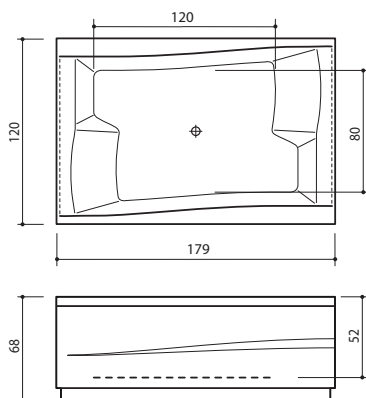

Mare
Kylpyamme	✓
Comfort 1	✓
Comfort 2	✓
Luxury	✓
Luxury Dual	✓
Slimline Hydro	-