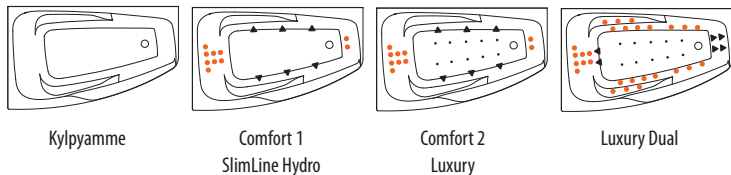

KLEO

JÄRJESTELMÄT

Kylpyamme

Comfort 1
SlimLine Hydro

Comfort 2
Luxury

Luxury Dual

PANEELEIDEN SIOITTELUKODIT (SISÄLTYY AMMEEN HINTAAN)

E 16 (vasen)