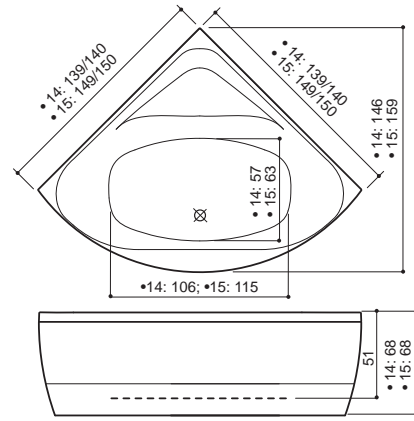

E12
(ilman paneelia)

SELKÄHIERONNAN VAIHTOEHDOT

BL - selkähieronta
vasemmalla (vakiona)

BR - selkähieronta
oikealla

HANAN SIOITTELUKOODIT (LISÄHINTAINEN)

MF

LISÄTARVIKKEET (katso sivu 27)

MH Hanareikien poraus