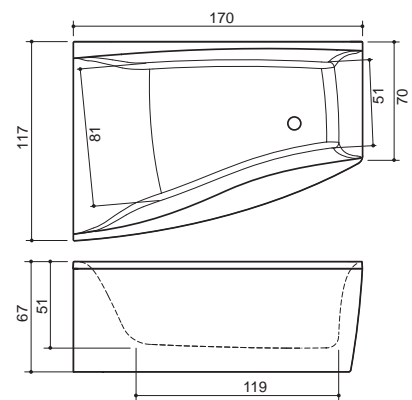

E 15 (oikea)

E12L (vasen,
ilman paneelia)

E12R (oikea,
ilman paneelia)

HANAN SIOITTELUKODIT (LISÄHINTAINEN)

MF

HUOM! Sama sijoittelukoodi sekä vasen- että oikeakätiselle mallille.

LISÄTARVIKKEET (katso sivu 27)