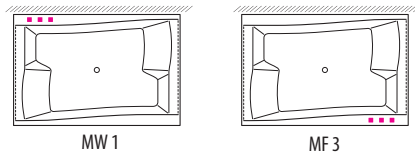

HANAN SIOITTELUKOODIT (LISÄHINTAINEN)

LISÄTARVIKKEET (katso sivu 27)

MH Hanareikien poraus

H1,5 Vedenlämmitin

HUOM! Ohjauspaneeli sijoitetaan ammeen pitkälle sivulle, jonka yli nouseaan ammeeseen.

Ilmoita tilattaessa seuraavat tiedot:

- Ammeen nimi ja mitat
- Järjestelmä
- Paneelin sijoittelukoodi (huomioi, että viemärin paikka määräytyy paneelin sijoittelukoodin mukaan)
- Lisätarvikkeet
- Lisätietojen yksityiskohdat:
  - Hanan sijoittelukoodi (tarvittaessa: tehtaalla valmiiksi poratut reiät sekoittimelle asiakkaan hanan tietojen mukaisesti)