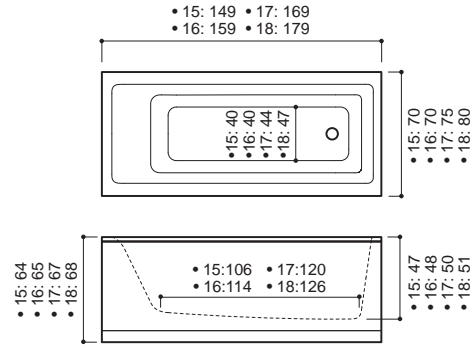

WEGA 150 / 160 / 170 / 180

JÄRJESTELMÄT

PANEELEIDEN SJOITTELUKODIT (SISÄLTYY AMMEEN HINTAAN)

HANAN SJOITTELUKODIT (LISÄHINTAINEN)

LISÄTARVIKKEET (katso sivu 27)

- MH** Hanareikien poraus
- H1,5** Vedenlämmitin