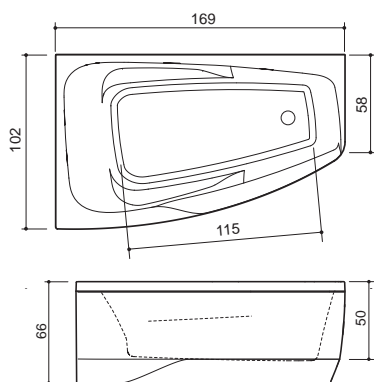

PANEL+

NOVA

150; 160; 170

Mitat / Vesitilavuus:
Nova 150: 150 x 95 x 62 cm / 220 l
Nova 160: 160 x 95 x 65 cm / 240 l
Nova 170: 169 x 97 x 66 cm / 280 l

Ammeet toimitetaan ilman hanoja.
 Ammeen täyttö joko seinään, lattiaan
 tai reunaan asennettavasta hanasta.

PANEL+

KLEO

Mitat / Vesitilavuus:
Kleo: 169 x 102 x 66 cm / 300 l

Ammeet toimitetaan ilman hanoja.
 Ammeen täyttö joko seinään, lattiaan
 tai reunaan asennettavasta hanasta.

Tekniset ja tilausohjeet: sivu 36
 Asennusohjeet: www.laattapiste.fi