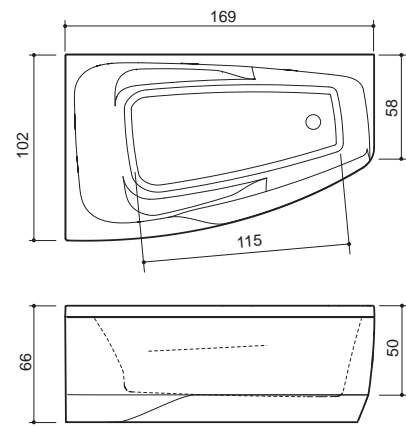

E 15 (oikea)

E12L (vasen,
ilman paneelia)

E12R (oikea,
ilman paneelia)

HANAN SIOITTELUKODIT (LISÄHINTAINEN)

MW

HUOM! Sama sijoittelukoodi sekä vasen- että oikeakätiselle mallille.

LISÄTARVIKKEET (katso sivu 27)