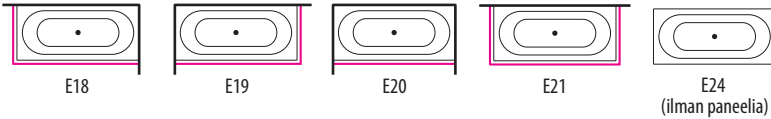

PANEELEIDEN SIOITTELUKOODIT (SISÄLTYY AMMEEN HINTAAN)