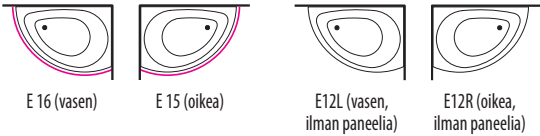

KLEO

JÄRJESTELMÄT

Kylpyamme

Comfort 1
SlimLine Hydro

Comfort 2
Luxury

Luxury Dual

PANEELEIDEN SIOITTELUKODIT (SISÄLTYY AMMEEN HINTAAN)

E 16 (vasen)