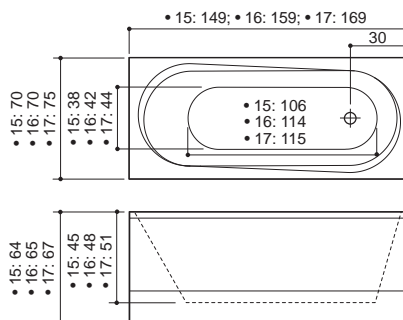

PANEL+

WEGA

190

Mitat / Vesitilavuus:
Wega 190: 190 x 86 x 67 cm / 330 l

Ammeet toimitetaan ilman hanoja.
 Ammeen täyttö joko seinään, lattiaan
 tai reunaan asennettavasta hanasta.

Tekniset ja tilausohjeet: sivu 31
 Asennusohjeet: www.laattapistefi

Mitat / Vesitilavuus:

Stilo 150: 149 x 70 x 64 cm / 205 l

Stilo 160: 159 x 70 x 65 cm / 230 l

Stilo 170: 169 x 75 x 67 cm / 260 l

Ammeet toimitetaan ilman hanoja.
Ammeen täyttö joko seinään, lattiaan
tai reunaan asennettavasta hanasta.