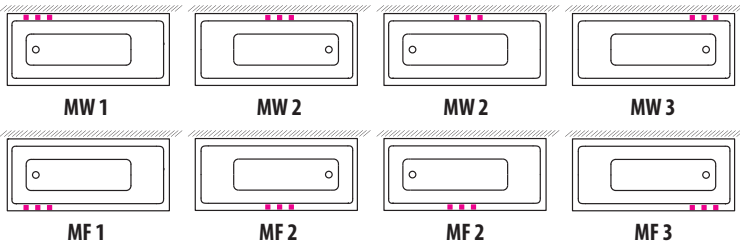

WEGA 150 / 160 / 170 / 180

JÄRJESTELMÄT

PANEELEIDEN SJOITTELUKODIT (SISÄLTYY AMMEEN HINTAAN)

HANAN SJOITTELUKODIT (LISÄHINTAINEN)

LISÄTARVIKKEET (katso sivu 27)

- MH** Hanareikien poraus
- H1,5** Vedenlämmitin