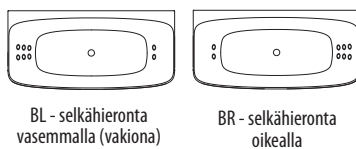

AVEO

JÄRJESTELMÄT

PANEELEIDEN SIOITTELUKOODIT (SISÄLTYY AMMEEN HINTAAN)

HANAN SIOITTELUKOODIT (LISÄHINTAINEN)

SELKÄHIERONNAN VAIHTOEHDOT

LISÄTARVIKKEET (katso sivu 27)

| | |
|------|--------------------|
| MH | Hanareikien poraus |
| H1,5 | Vedenlämmitin |