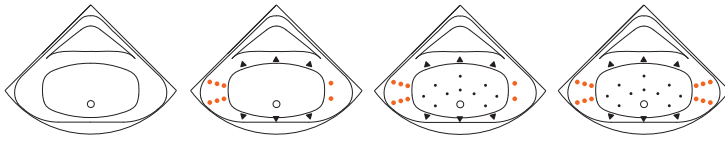

GALA 140 / 150

JÄRJESTELMÄT

Kylpyamme

Comfort 1
SlimLine Hydro

Comfort 2
Luxury

Luxury Dual

PANEELEIDEN SIOITTELUKOODIT (SISÄLTYY AMMEEN HINTAAN)

E17