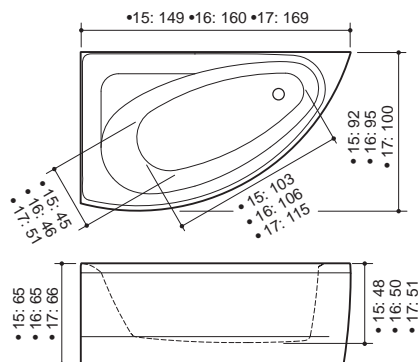

PANEL+

STUDIO

150; 160; 170

Mitat / Vesitilavuus:

Studio 150: 149 x 92 x 65 cm / 180 l

Studio 160: 160 x 92 x 65 cm / 205 l

Studio 170: 169 x 100 x 66 cm / 235 l

Ammeet toimitetaan ilman hanoja.
Ammeen täyttö joko seinään, lattiaan
tai reunaan asennettavasta hanasta.