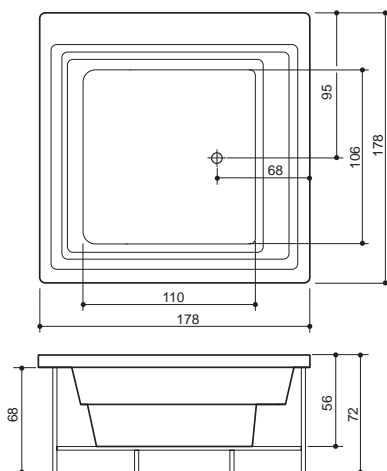

Q Room

	Q Room
Kylpyamme	✓
Comfort 1	-
Comfort 2	-
Luxury	-
Luxury Dual	✓
Slimline Hydro	-