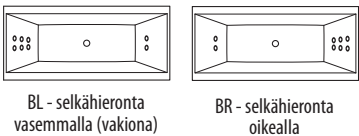

WEGA 190

JÄRJESTELMÄT

PANEELEIDEN SJOITTELUKODIT (SISÄLTYY AMMEEN HINTAAN)

HANAN SJOITTELUKODIT (LISÄHINTAINEN)

SELKÄHIERONNAN VAIHTOEHDOT

LISÄTARVIKKEET (katso sivu 27)

- MH** Hanareikien poraus
- H1,5** Vedenlämmitin