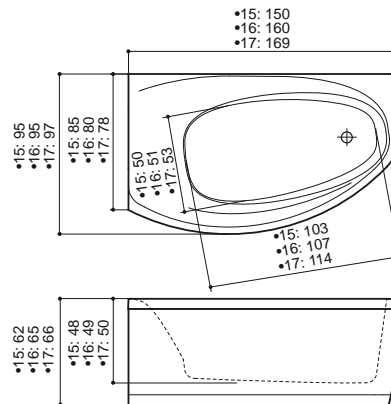

E12L (vasen,
ilman paneelia)

E12R (oikea,
ilman paneelia)

HANAN SIOITTELUKOODIT (LISÄHINTAINEN)

MW

HUOM! Sama sijoittelukoodi sekä vasen- että oikeakätiselle mallille.

LISÄTARVIKKEET (katso sivu 27)

MH Hanareikien poraus