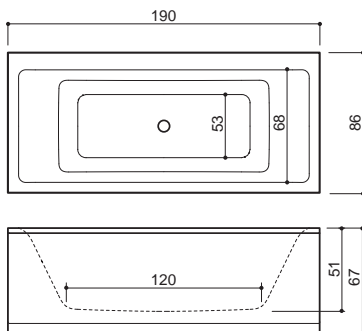

PANEL+

WEGA

190

Mitat / Vesitilavuus:
Wega 190: 190 x 86 x 67 cm / 330 l

Ammeet toimitetaan ilman hanoja.
 Ammeen täyttö joko seinään, lattiaan
 tai reunaan asennettavasta hanasta.

Tekniset ja tilausohjeet: sivu 31
 Asennusohjeet: www.laattapistefi

Mitat / Vesitilavuus:

Stilo 150: 149 x 70 x 64 cm / 205 l

Stilo 160: 159 x 70 x 65 cm / 230 l

Stilo 170: 169 x 75 x 67 cm / 260 l

Ammeet toimitetaan ilman hanoja.
Ammeen täyttö joko seinään, lattiaan
tai reunaan asennettavasta hanasta.