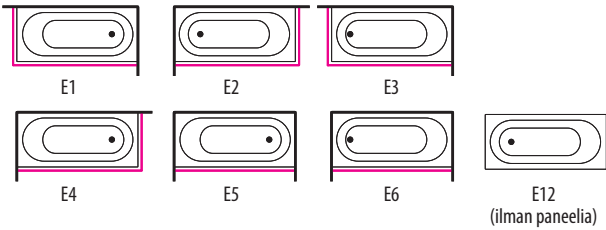

PANEELEIDEN SJOITTELUKODIT (SISÄLTYY AMMEEN HINTAAN)