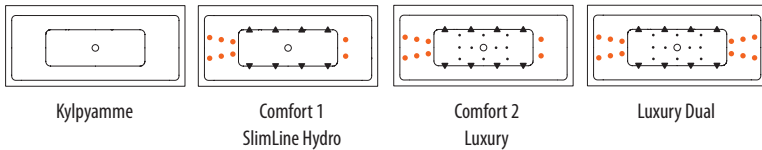

WEGA 190

JÄRJESTELMÄT