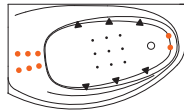

NOVA 150 / 160 / 170

JÄRJESTELMÄT

Kylpyamme

Comfort 1
SlimLine Hydro

Comfort 2
Luxury

PANEELEIDEN SIOITTELUKOODIT (SISÄLTYY AMMEEN HINTAAN)

E 16 (vasen)

E 15 (oikea)