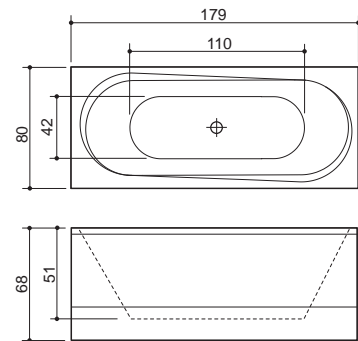

STILO 150 / 160 / 170

JÄRJESTELMÄT

PANEELEIDEN SJOITTELUKOODIT (SISÄLTYY AMMEEN HINTAAN)

HANAN SJOITTELUKOODIT (LISÄHINTAINEN)

LISÄTARVIKKEET (katso sivu 27)

- **MH** Hanareikien poraus
- **H1,5** Vedenlämmitin

HUOM! Ohjauspaneeli sijoitetaan ammeen pitkälle sivulle, jonka yli nouseaan ammeeseen.

Ilmoita tilattaessa seuraavat tiedot:

- Ammeen nimi ja mitat
- Järjestelmä
- Paneelin sijoittelukoodi (huomioi, että viemärin paikka määräytyy paneelin sijoittelukoodin mukaan)
- Lisätarvikkeet
- Lisätietojen yksityiskohdat:
  - Hanan sijoittelukoodi (tarvittaessa: tehtaalla valmiiksi poratut reiät sekoittimelle asiakkaan hanan tietojen mukaisesti)

STILO 180

JÄRJESTELMÄT

PANEELEIDEN SJOITTELUKOODIT (SISÄLTYY AMMEEN HINTAAN)

HANAN SJOITTELUKOODIT (LISÄHINTAINEN)

LISÄTARVIKKEET (katso sivu 27)

- **MH** Hanareikien poraus
- **H1,5** Vedenlämmitin

HUOM! Ohjauspaneeli sijoitetaan ammeen pitkälle sivulle, jonka yli nouseaan ammeeseen.

Ilmoita tilattaessa seuraavat tiedot:

- Ammeen nimi ja mitat
- Järjestelmä
- Paneelin sijoittelukoodi (huomioi, että viemärin paikka määräytyy paneelin sijoittelukoodin mukaan)
- Lisätarvikkeet
- Lisätietojen yksityiskohdat:
  - Hanan sijoittelukoodi (tarvittaessa: tehtaalla valmiiksi poratut reiät sekoittimelle asiakkaan hanan tietojen mukaisesti)
  - Selkähieronnän vaihtoehdot

SELKÄHIERONNAN VAIHTOEHDOT