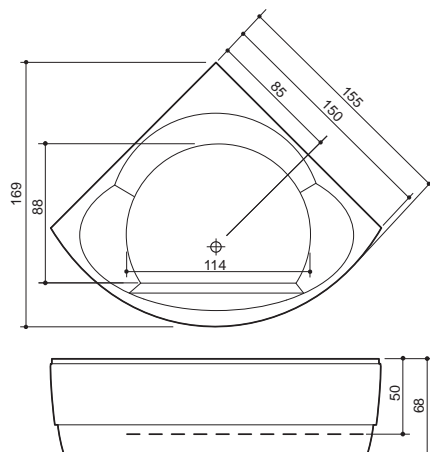

PANEL+

GALA

140; 150

Mitat / Vesitilavuus:
Gala 140: 139 x 139 x 68 cm / 280 l
Gala 150: 149 x 149 x 68 cm / 330 l

Ammeet toimitetaan ilman hanoja.
 Ammeen täyttö joko seinään, lattiaan
 tai reunaan asennettavasta hanasta.

PANEL+

PLAZA

Mitat / Vesitilavuus:
Plaza: 155 x 155 x 68 cm / 430 l

Ammeet toimitetaan ilman hanoja.
 Ammeen täyttö joko seinään, lattiaan
 tai reunaan asennettavasta hanasta.

Tekniset ja tilausohjeet: sivu 37
 Asennusohjeet: www.laattapiste.fi