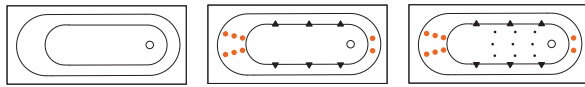

STILO 150 / 160 / 170

JÄRJESTELMÄT

Kylpyamme

Comfort 1
SlimLine Hydro

Comfort 2
Luxury