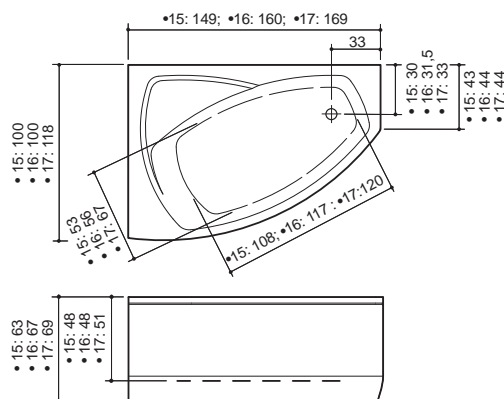

AURA

150; 160; 170

Mitat / Vesitilavuus:

Aura 150: 149 x 100 x 63 cm / 230 l

Aura 160: 160 x 100 x 67 cm / 300 l

Aura 170: 169 x 118 x 69 cm / 335 l

Ammeet toimitetaan ilman hanoja.
Ammeen täyttö joko seinään, lattiaan
tai reunaan asennettavasta hanasta.

Tekniset ja tilausohjeet: sivu 35
Asennusohjeet: www.laattapiste.fi