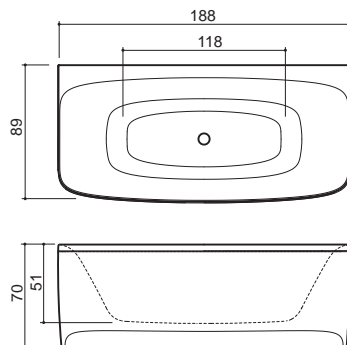

Mitat / Vesitilavuus:

Stilo 150: 149 x 70 x 64 cm / 205 l

Stilo 160: 159 x 70 x 65 cm / 230 l

Stilo 170: 169 x 75 x 67 cm / 260 l

Ammeet toimitetaan ilman hanoja.
Ammeen täyttö joko seinään, lattiaan
tai reunaan asennettavasta hanasta.

PANEL+

STILO

180

Mitat / Vesitilavuus:
Stilo 180: 179 x 80 x 68 cm / 250 l

Ammeet toimitetaan ilman hanoja.
 Ammeen täyttö joko seinään, lattiaan
 tai reunaan asennettavasta hanasta.

Tekniset ja tilausohjeet: sivu 32
 Asennusohjeet: www.laattapiste.fi

| | 180 |
|----------------------|-----|
| Kylpyamme | ✓ |
| Comfort 1 | ✓ |
| Comfort 2 | ✓ |
| Luxury | ✓ |
| Luxury Dual | ✓ |
| Slimline Hydro | ✓ |
| Slimline Hydro Black | ✓ |

PANEL+

FORMA

Mitat / Vesitilavuus:
Forma: 179 x 80 x 68 cm / 235 l

PANEL+

AVEO

Mitat / Vesitilavuus:
Aveo: 188 x 89 x 70 cm / 300 l

Ammeet toimitetaan ilman hanoja.
 Ammeen täyttö joko seinään, lattiaan
 tai reunaan asennettavasta hanasta.

Tekniset ja tilausohjeet: sivu 33
 Asennusohjeet: www.laattapiste.fi