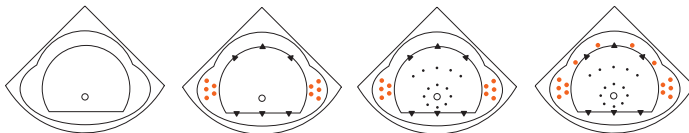

PLAZA

JÄRJESTELMÄT

Kylpyamme

Comfort 1

Comfort 2

Luxury Dual
Luxury

PANEELEIDEN SIOITTELUKOODIT (SISÄLTYY AMMEEN HINTAAN)

E17