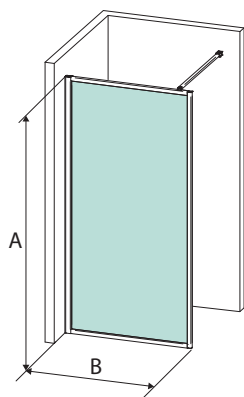

ASENNUKSET

SEINÄ
R1