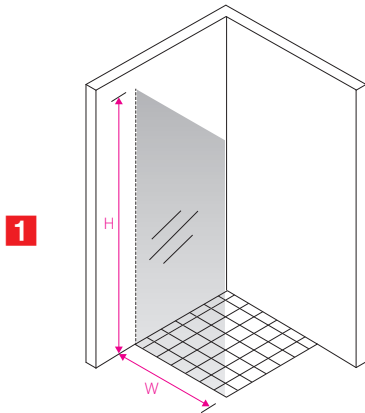

MITTATILAUS

Tilanteissa, joissa vakiokokoiset tuotteet eivät sovellu voidaan käyttää mittatilaustuotteita. Tyypillisesti tällaisia tapauksia ovat ahtaat tilat, ikkunoiden sijoittelusta johtuvat erikoistarpeet tai tarkat aukkoasennukset. Mitat tulee aina antaa valmiista seinäpinnasta mitattuina, katon korkeus ja lattian kaadot huomioiden usealta eri korkeudelta. Huomioitavaa on myös, että seinät saattavat olla hieman kaltevat.

Jokainen erikoismittainen tuote valmistetaan Baltecon tehtaalla tilausvahvistuksen jälkeen, jonka johdosta tarvitaan seuraavat tiedot:

SUIHKUSEINÄNÄ käytettävä seinä tai ovi

W - Leveys millimetreissä. Leveys on mitattava seinäpinnasta rajattavan suihkualueen (tuotteen) ulkonevaan reunaan.

H - Korkeus millimetreinä. Korkeus on mitattava valmiista lattiapinnasta haluttuun tuotteen yläreunaan.