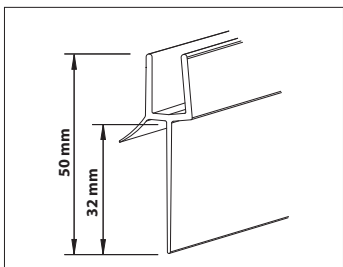

LATTIATIIVISTE

Erikoiskorkea 50/32 mm

Koodi	Tuote
ABLAHT50	CORAL, SAPPHIRE, EMERALD suora leikattava laahaustiiviste (1 kpl), erikoiskorkea
ABPSKV1063L	PEARL 63 taivutettu laahaustiiviste (vasen, 1 kpl), erikoiskorkea
ABPSKV1063R	PEARL 63 taivutettu laahaustiiviste (oikea, 1 kpl), erikoiskorkea
ABPNKV780	JADE 80 taivutettu laahaustiiviste (2 kpl), erikoiskorkea
ABPNKV790	JADE 90 taivutettu laahaustiiviste (2 kpl), erikoiskorkea

* MÄÄRITTELE TUOTTEEN KORKEUS!