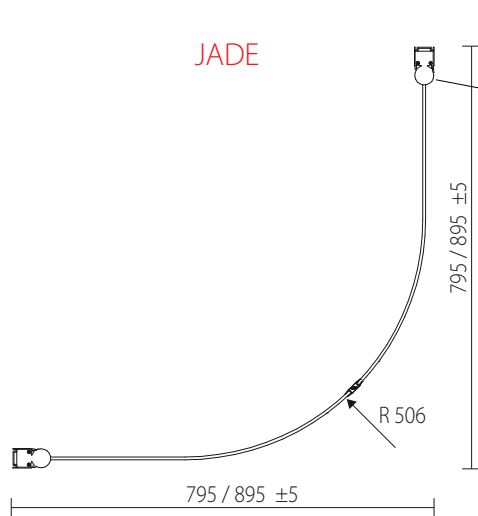

TUOTTEIDEN TEKNISET KUVAT

CORAL / SAPPHIRE / EMERALD

JADE

AMBER / RUBY

DUSK