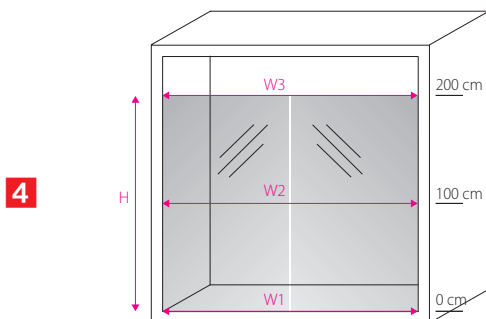

AUKKO DUO - yhdistelmä kahdesta ovesta tai ovesta ja seinästä, joiden lisäksi tarvitaan erityismagneettisesti (XND)

W1, W2, W3 - Leveys millimetreissä on mitattava kolmelta eri korkeudelta. Lattiatasolta, 100 cm korkeudelta ja 200 cm korkeudelta. Mitat tulee ottaa valmiista seinä- ja lattiapinnasta. Leveysmitat tarvitaan myös, vaikka toinen tuotteista olisi vakio mittainen tuote.

H - Korkeus millimetreinä. Korkeus on mitattava valmiista lattiapinnasta haluttuun tuotteen yläreunaan.