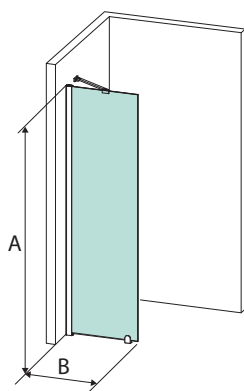

ASENNUKSET