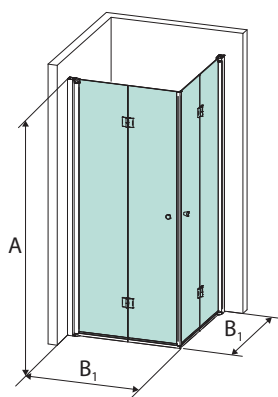

## ASENNUKSET

OVI

KULMA

AUKKO SOLO  
XNS profiilin kanssa

AUKKO DUO  
XND profiilin kanssa

6 mm  
lasi

200 cm

225 cm