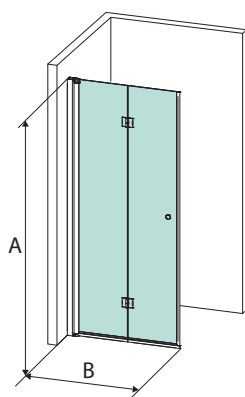

## ASENNUKSET

OVI

KULMA

AUKKO SOLO  
XNS profiilin kanssa

AUKKO DUO  
XND profiilin kanssa

6 mm  
lasi

200 cm

225 cm