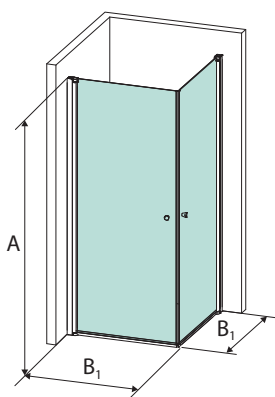

## ASENNUKSET

OVI

KULMA

AUKKO SOLO  
XNS profiilin kanssa

AUKKO DUO  
XND profiilin kanssa

6 mm  
lasi

200 cm

225 cm