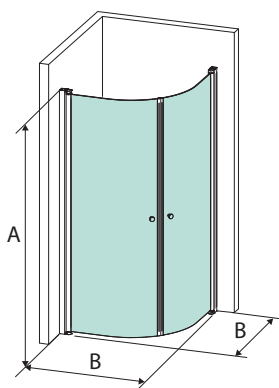

ASENNUKSET