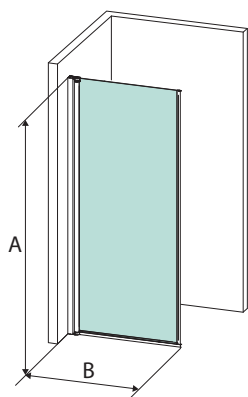

ASENNUKSET

OVI