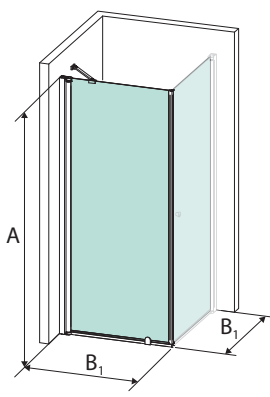

## ASENNUKSET

OVI

SEINÄ

KULMA

AUKKO DUO  
XND profiilin kanssa