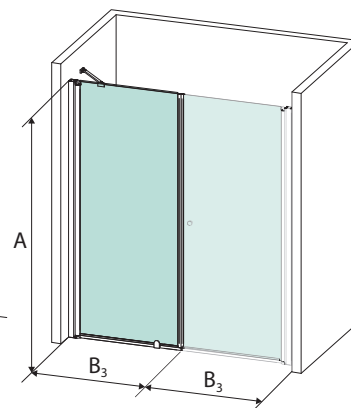

## ASENNUKSET

OVI

SEINÄ

KULMA

AUKKO DUO  
XND profiilin kanssa