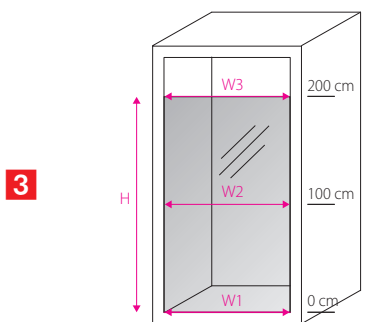

AUKKO SOLO - yhden oven ja solo magneettivastaprofiilin (XNS) yhdistelmä

W1, W2, W3 - Leveys millimetreissä on mitattava kolmelta eri korkeudelta. Lattiatasolta, 100 cm korkeudelta ja 200 cm korkeudelta. Mitat tulee ottaa valmiista seinä- ja lattiapinnasta.

H - Korkeus millimetreinä. Korkeus on mitattava valmiista lattiapinnasta haluttuun tuotteen yläreunaan.