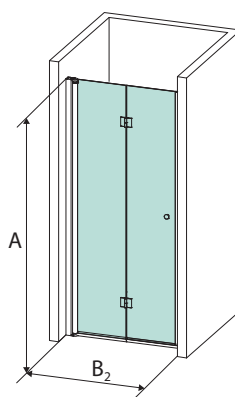

## ASENNUKSET

OVI

KULMA

AUKKO SOLO  
XNS profiilin kanssa

AUKKO DUO  
XND profiilin kanssa

6 mm  
lasi

200 cm

225 cm