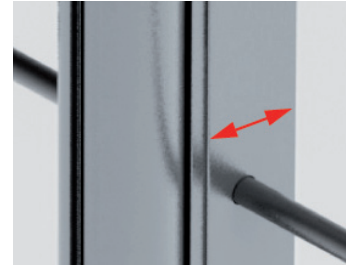

PROFIILI/LASIN YLÄREUNA
(Amber, Ruby)
1 mattahopea (alumiini)
2 musta (maalattu alumiini)

TILAA VESILIITÄNTÖJÄ VARTEN

Coral, Sapphire, Emerald, Pearl, Jade:
maks. 40 mm
Amber, Ruby, Dusk: maks. 35 mm