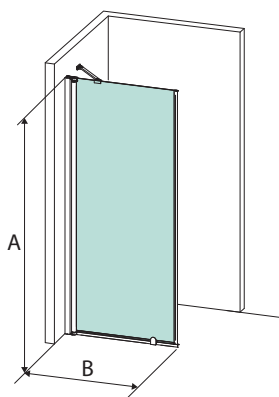

## ASENNUKSET

OVI

SEINÄ

KULMA

AUKKO DUO  
XND profiilin kanssa