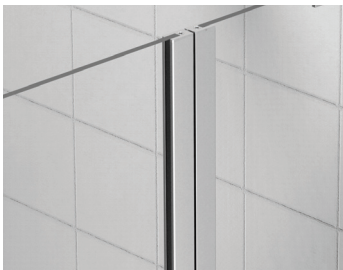

Vastaprofilisi XND aukkoon DUO

Magneettinen alumiiniiviste, mattahopea (alumiini) tai musta (maalattu alumiini), liikerata 180 astetta
Setti sisältää: 2x lasin profiilin

Koodi	Tuote
ABXND	Vastaprofilisetti Duo aukkoon, lasi-lasi (tuotteen korkeus 200 cm, lasi 6x1978 mm)
ABXNDX	Vastaprofilisetti Duo aukkoon, lasi-lasi X korkeus (X=100...225 cm, lasi 6 mm)*
ABXNDMUS	Vastaprofilisetti Duo aukkoon, lasi-lasi, musta (tuotteen korkeus 200 cm, lasi 6x1978 mm)
ABXNDXMUS	Vastaprofilisetti Duo aukkoon, lasi-lasi X korkeus, musta (X=100...225 cm, lasi 6 mm)*