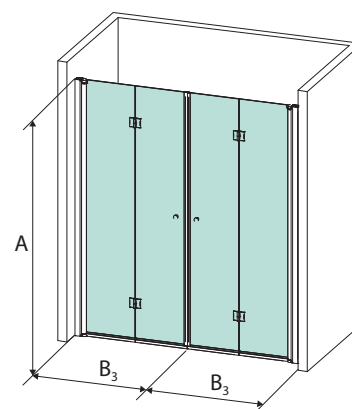

## ASENNUKSET

OVI

KULMA

AUKKO SOLO  
XNS profiilin kanssa

AUKKO DUO  
XND profiilin kanssa

6 mm  
lasi

200 cm

225 cm