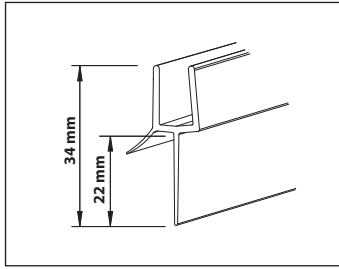

#### YLÄTUKI

Poikkituen tai vinotuen sijoituksella  
musta (maalattu alumiini) (Dusk)