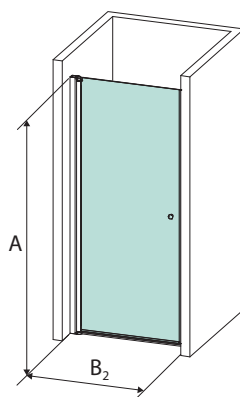

## ASENNUKSET

OVI

KULMA

AUKKO SOLO  
XNS profiilin kanssa

AUKKO DUO  
XND profiilin kanssa

6 mm  
lasi

200 cm

225 cm