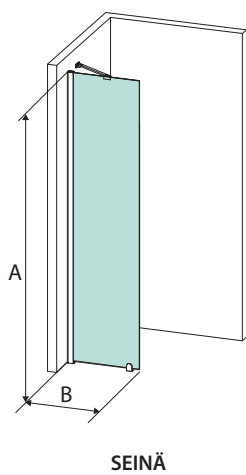

ASENNUKSET