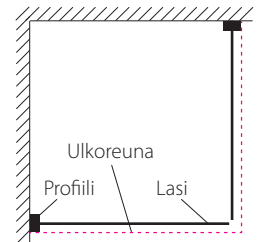

AUKKO SOLO - yhden oven ja solo magneettivastaprofiilin (XNS) yhdistelmä

W1, W2, W3 - Leveys millimetreissä on mitattava kolmelta eri korkeudelta. Lattiatasolta, 100 cm korkeudelta ja 200 cm korkeudelta. Mitat tulee ottaa valmiista seinä- ja lattiapinnasta.

H - Korkeus millimetreinä. Korkeus on mitattava valmiista lattiapinnasta haluttuun tuotteen yläreunaan.