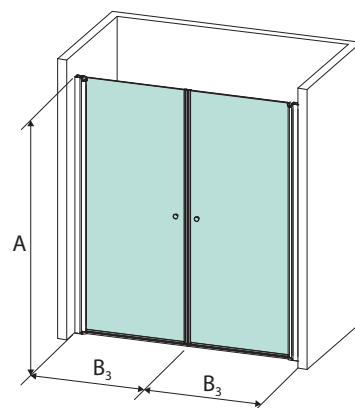

## ASENNUKSET

OVI

KULMA

AUKKO SOLO  
XNS profiilin kanssa

AUKKO DUO  
XND profiilin kanssa

6 mm  
lasi

200 cm

225 cm