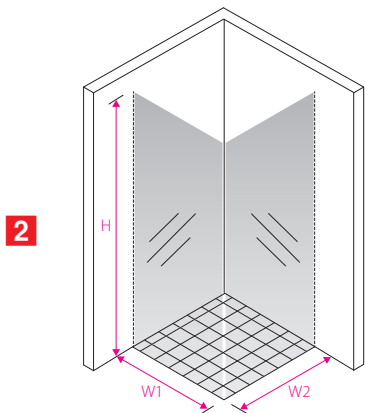

## SUIHKUSEINÄNÄ käytettävä seinä tai ovi

**W** - Leveys millimetreissä. Leveys on mitattava seinäpinnasta rajattavan suihkualueen (tuotteen) ulkonevaan reunaan.

**H** - Korkeus millimetreinä. Korkeus on mitattava valmiista lattiapinnasta haluttuun tuotteen yläreunaan.