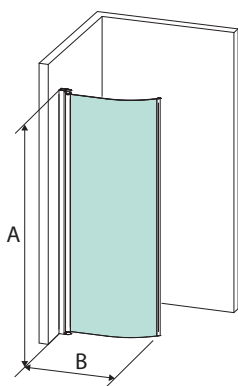

ASENNUKSET