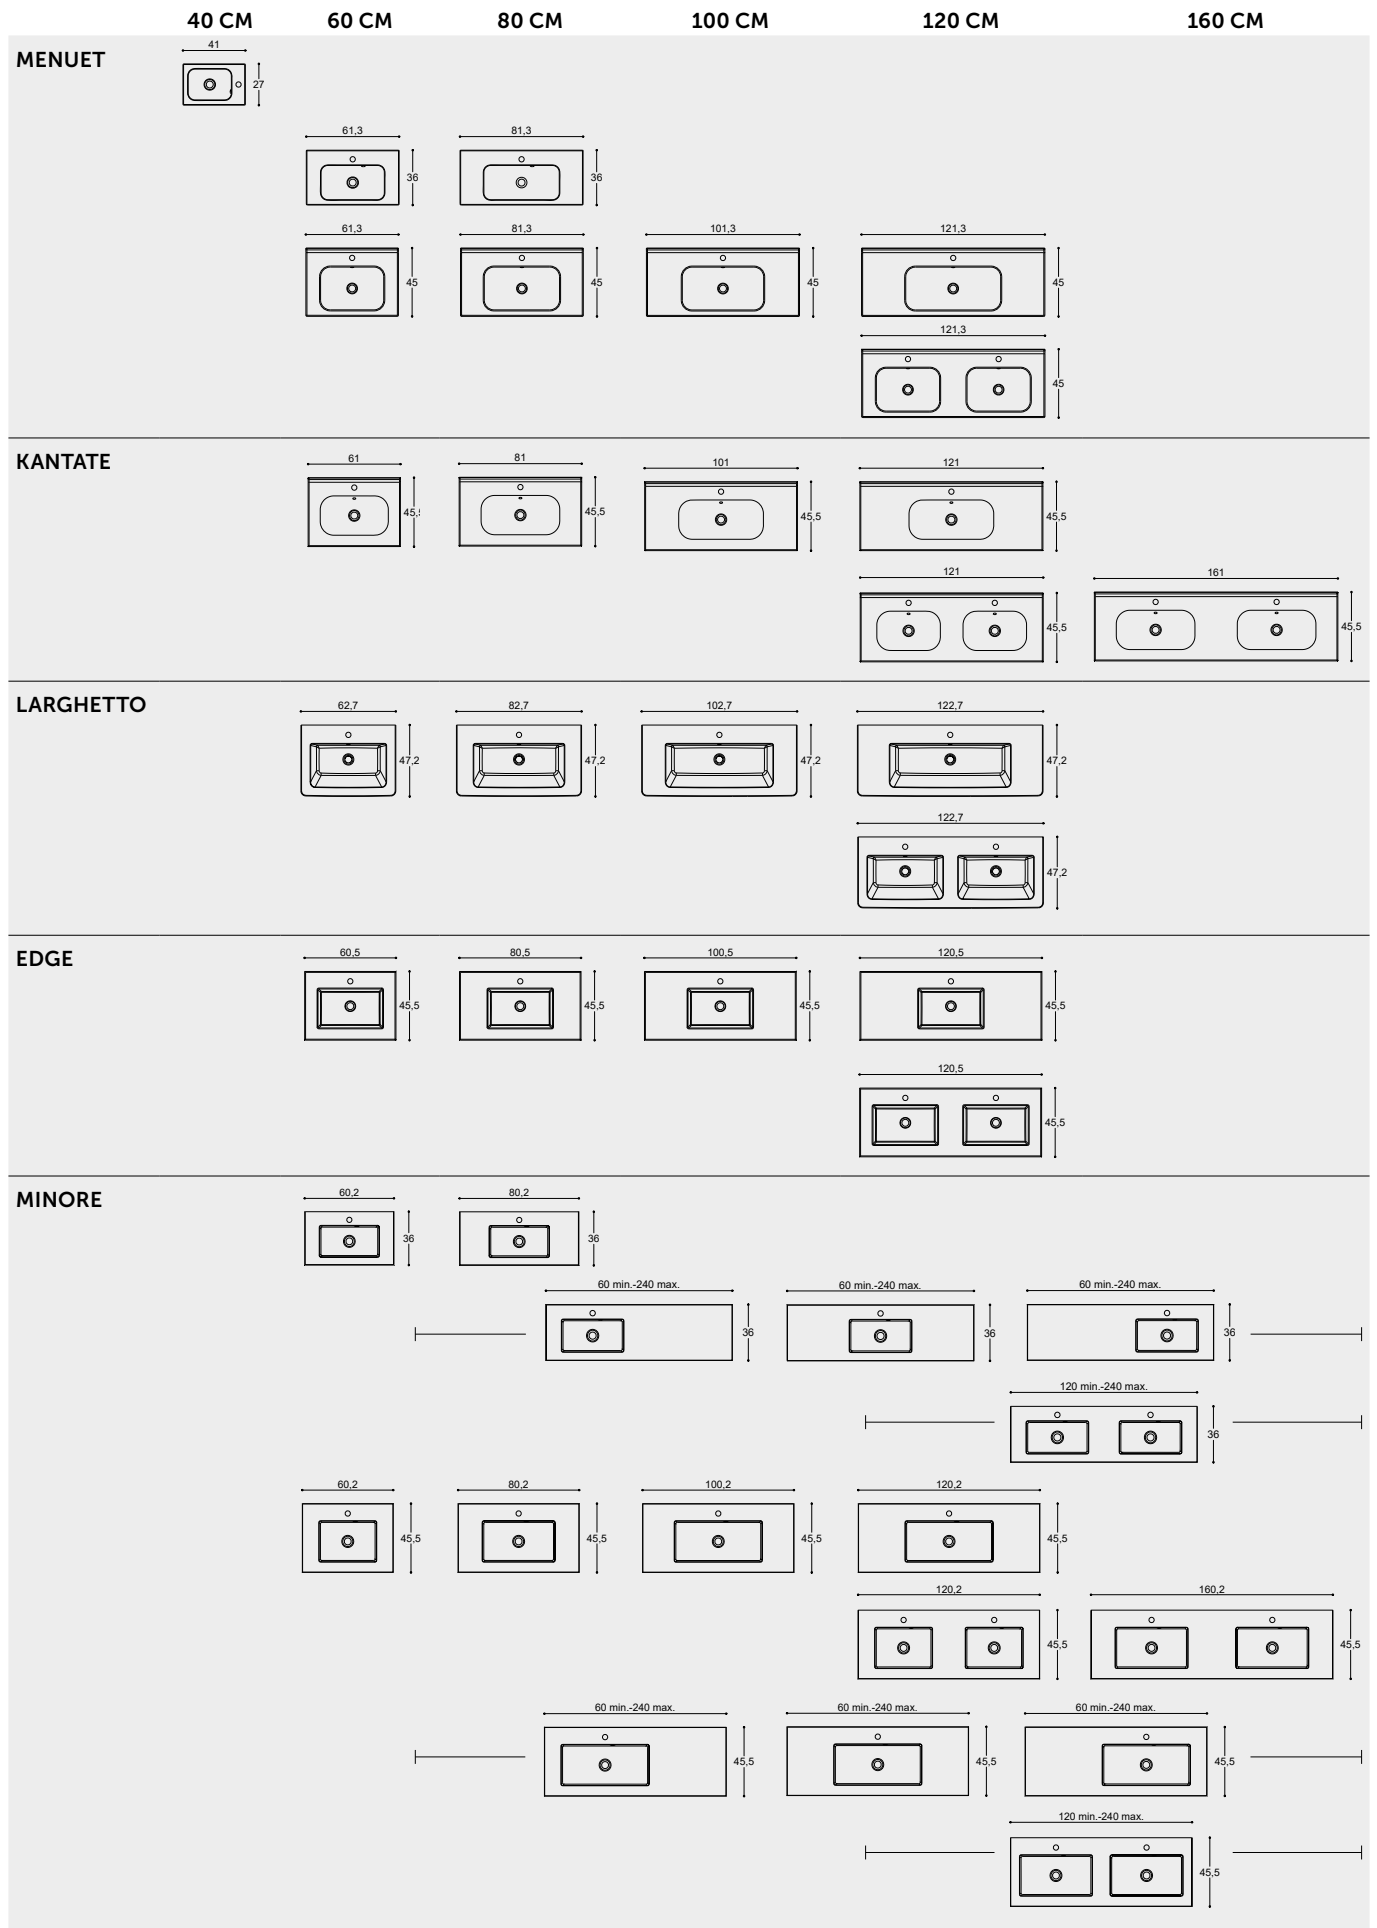

MUOTOONVALETUT ALTAAT