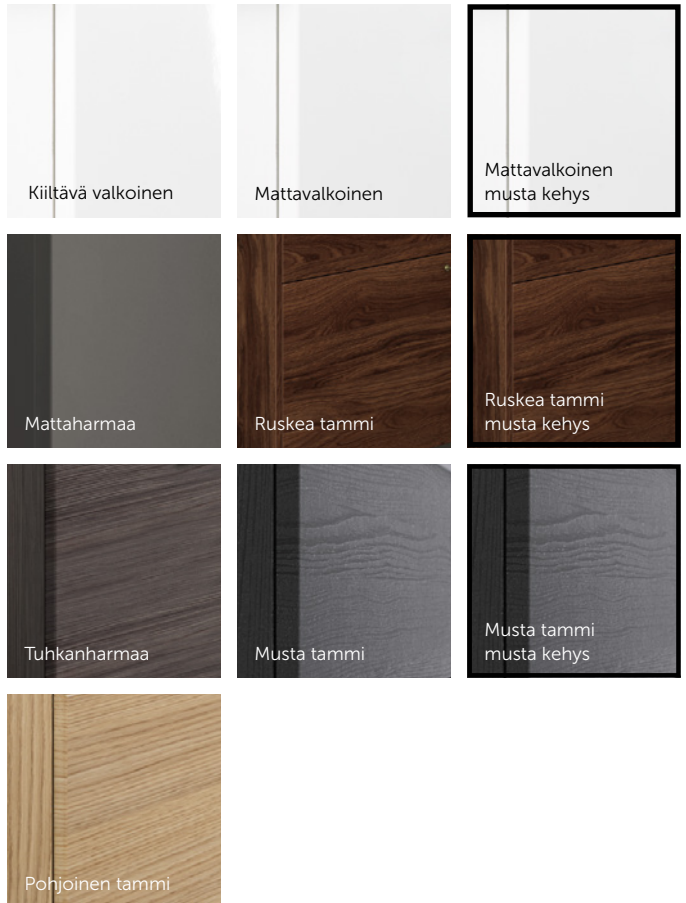

TEE KYLPYHUONEESTASI

PERSOONALLINEN

Luo kauniita kontrasteja erivärisistä pinnoista ja materiaaleista suuren vedinvalikoimamme avulla ja luo oma tyylisi.

KALVO JA MELAMIINI

Kaapit melamiinia, etuosa kiiltävää kalvoa tai melamiinia. Valitse vedin tai push open -toiminto.

KESTÄVYYSVINKKI

Mattavalkoinen on PVC-vapaa kalvopinnoitteinen MDF-levy, jonka kalvosta 40 % on kierrätysmateriaalia. Kaikki melamiinipinnoitetut tasot sisältävät 2/3 kierrätettyä puuta, joka tietenkin on ympäristöystävällisempää.