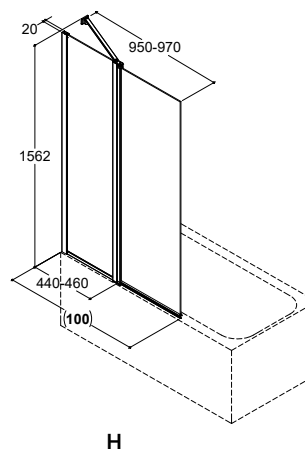

MALLI H

Ammeseinä levikepaneelilla + kääntyvä seinä

H

»
Korkeus 200 cm.

»
8 mm turvalasi, jossa
EasyCare-käsittely.

^
Kaikki mallit ovat
asennettavissa sekä
oikean- että
vasemmanpuoleisina,
ilman muutoksia
tai työkaluja.