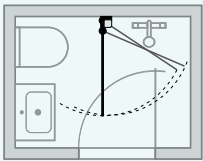

PIENEN KYLPYHUONEEN SISUSTUS

Tästä saat inspiraatiota pienen tai kapean tilan ihanteellisesta hyödyntämisestä. Monet Match-mallit tarjoavat hyvät mahdollisuudet kalustaa tiiviisti aivan suihkuun saakka, jolloin saat tilaa esim. leveämmälle altaalle tai ylimääräiselle kaapille. Jokaisen ratkaisun alla on mainittu perusmalli ja leveys. Tower hyllystää voi hyödyntää, jos asennusalusta on suora. Tower hyllystää ei voi asentaa suoraan kaatolattialle.

120 x 160 CM

A91 + Tower