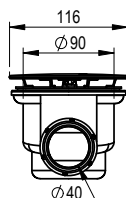

40 mm viemäriputki sis. 43 mm sovitimen

40 mm viemäriputki sis. 50 mm sovitimen

Tuotenumero

1600004

1600023

Hinta €

41,-

41,-