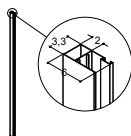

LEVENNYSPROFIILI PINTAPUTKIEKSI LÄPIVIENIIN – NÄKYVIIN VESIPUTKIIN, MALLEIHIN A, B, E JA 1

Kuvaus	Väri	Tuotenumero	Hinta €
200 cm malleihin A, B ja E	Satiini	1600507	81,-
200 cm malleihin A, B ja E	Mattamusta	1603507	81,-
197,5 cm malliin 1	Satiini	1600534	81,-
197,5 cm malliin 1	Mattamusta	1603534	81,-

Voidaan yhdistää kaikkiin ovityyppihin ja kiinteisiin seiniin, lisämittaa tulee 20 mm.
Levennysprofiili yhdessä säädettävän seinäprofiilin kanssa luo tilaa putkille 20–40 mm seinästä riippuen.