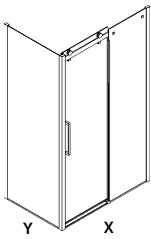

DELUXE LIUKUOVI 1:LLÄ KIINTEÄLLÄ SEINÄLLÄ
Käännettävissä

Mitat

80 cm

Min./maks. mitat

90 cm

Min./maks. mitat

100 cm

Min./maks. mitat

Tuotenumero	Hinta €
DL1201-0800	1.375,-
X: 116,5 - 119 cm x Y: 76,5 - 79 cm	
DL1201-0900	1.375,-
X: 116,5 - 119 cm x Y: 86,5 - 89 cm	
DL1201-1000	1.375,-
X: 116,5 - 119 cm x Y: 96,5 - 99 cm	

Tuotenumero	Hinta €
DL1401-0800	1.479,-
X: 136,5 - 139 cm x Y: 76,5 - 79 cm	
DL1401-0900	1.479,-
X: 136,5 - 139 cm x Y: 86,5 - 89 cm	
DL1401-1000	1.479,-
X: 136,5 - 139 cm x Y: 96,5 - 99 cm	

Tuotenumero	Hinta €
DL1601-0800	1.615,-
X: 156,5 - 159 cm x Y: 76,5 - 79 cm	
DL1601-0900	1.615,-
X: 156,5 - 159 cm x Y: 86,5 - 89 cm	
DL1601-1000	1.615,-
X: 156,5 - 159 cm x Y: 96,5 - 99 cm