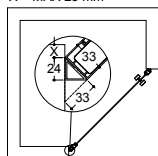

Kuvaus	Väri	Tuotenro	Hinta €
Kulmaprofiili (2 kpl)	Satiini	1600506	119,-
Kulmaprofiili (2 kpl)	Mattamusta	1603506	119,-

Kulmasyvennykseen voi hankkia 45°-tarvikesarjan.

Huomaa, että suihkuovi levenee 33 mm kummaltakin puolelta.