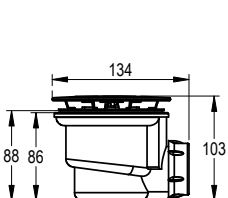

40 mm viemäriputki sis. 43 mm sovitimen

40 mm viemäriputki sis. 50 mm sovitimen

Tuotenumero

1600004

1600023

Hinta €

41,-

41,-