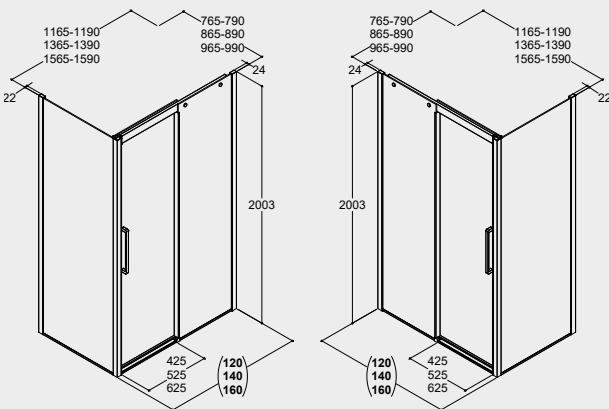

**DELUXE**

Liukuovi ja kiinteä seinä (käännettävissä)

**CLASSIC**

Liukuovi ja kaksi kiinteää seinää (käännettävissä)

**DELUXE**

Liukuovi ja kaksi kiinteää seinää (käännettävissä)

SUIHKUALTAAT

SELKEÄ JA OHUT SUIHKUALLAS, JONKA KORKEUS ON VAIN 35 MM