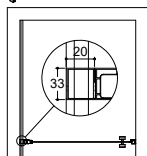

LISÄVARUSTEET - ERIKSEEN TILATTAVAT

SEINÄPROFIILIN KOROKEPALA

Kuvaus	Väri	Tuotenumero	Hinta €
Korokepala oville ja kiinteille seinille	Satiini	1600628	39,-
Korokepala oville ja kiinteille seinille	Mattamusta	1603628	39,-
Korokepala oville ja kiinteille seinille, kun putket on pinta-asennettu	Satiini	1600629	39,-
Korokepala oville ja kiinteille seinille, kun putket on pinta-asennettu	Mattamusta	1603629	39,-

Seinäprofiilin korokepalaa käytetään epätasaisilla lattioilla.

LEVENNYSPROFIILI PINTAPUTKIEKSI LÄPIVIENIIN – NÄKYVIIN VESIPUTKIIN, MALLEIHIN A, B, E JA 1

Kuvaus	Väri	Tuotenumero	Hinta €
200 cm malleihin A, B ja E	Satiini	1600507	81,-
200 cm malleihin A, B ja E	Mattamusta	1603507	81,-
197,5 cm malliin 1	Satiini	1600534	81,-
197,5 cm malliin 1	Mattamusta	1603534	81,-

Voidaan yhdistää kaikkiin ovityyppihin ja kiinteisiin seiniin, lisämittaa tulee 20 mm.
Levennysprofiili yhdessä säädettävän seinäprofiilin kanssa luo tilaa putkille 20–40 mm seinästä riippuen.

LEVENNYSPROFIILI PINTAPUTKIEKSI LÄPIVIENIIN – NÄKYVIIN VESIPUTKIIN, MALLEIHIN C JA D

Kuvaus	Väri	Tuotenumero	Hinta €
199,5 cm C-malliin	Satiini	1600525	81,-
197,5 cm D-malliin	Satiini	1600526	81,-
197,5 cm D-malliin	Mattamusta	1603526	81,-

Voidaan yhdistää kaikkiin ovityyppihin ja kiinteisiin seiniin, lisämittaa tulee 20 mm.
Levennysprofiili yhdessä säädettävän seinäprofiilin kanssa luo tilaa putkille 20–40 mm seinästä riippuen.