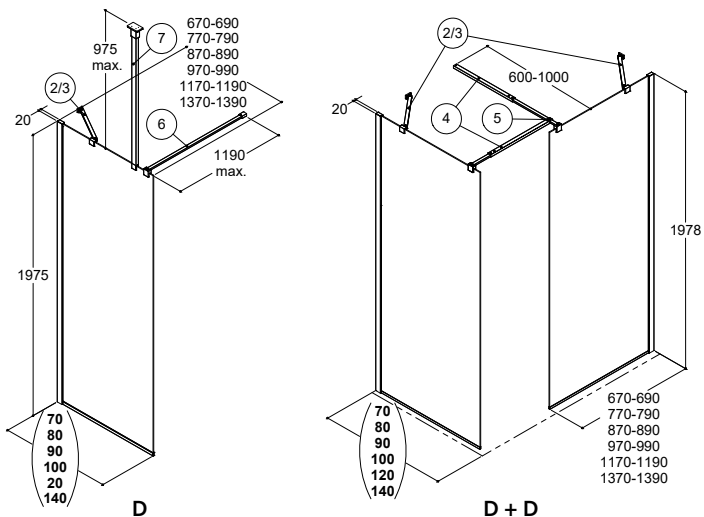

D + D

KIINTEÄT SUIHKUSEINÄT

MALLI D

Kiinteä seinä

D