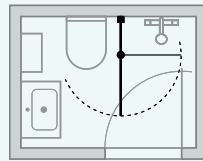

PIENEN KYLPYHUONEEN SISUSTUS

Tästä saat inspiraatiota pienen tai kapean tilan ihanteellisesta hyödyntämisestä. Monet Match-mallit tarjoavat hyvät mahdollisuudet kalustaa tiiviisti aivan suihkuun saakka, jolloin saat tilaa esim. leveämmälle altaalle tai ylimääräiselle kaapille. Jokaisen ratkaisun alla on mainittu perusmalli ja leveys. Tower hyllystää voi hyödyntää, jos asennusalusta on suora. Tower hyllystää ei voi asentaa suoraan kaatolattialle.

120 x 160 CM

C91

120 x 180 CM

150 x 200 CM

SYVENNYS 90 CM 220 x 150 CM

MATCH SÄÄDETTÄVÄ SARANAN LIIKERATA

Ovien saranoiden perusasento on mahdollista säätää sellaiseen kulmaan, joka ei ole suorassa kulmassa seinään tai toiseen oveen kuten ratkaisussa E81+E81. Nostosarana voidaan säätää siten, että ovet sulkeutuvat tähän asentoon. Katso asennusohjeet.