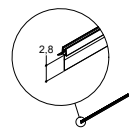

LAAHAUSTIIVISTE, ALATIIVISTE, KORKEA (28 MM)

Kun lattiassa on suuri kaato

Kuvaus	Väri	Tuotenro	Hinta €
Korkea suoriin oviin (sis. 2 kpl)	Kirkas	1600560	39,-
Korkea suoriin oviin (sis. 2 kpl)	Mattamusta	1603560	39,-
Korkea puolipyöreisiin oviin (sis. 2 kpl)	Kirkas	1600561	39,-
Korkea puolipyöreisiin oviin (sis. 2 kpl)	Mattamusta	1603561	39,-
Korkea puolipyöreisiin oviin (1 kpl)	Kirkas	1600562	19,-
Korkea puolipyöreisiin oviin (1 kpl)	Mattamusta	1603562	19,-

Lyhennetään mallin koon mukaan.