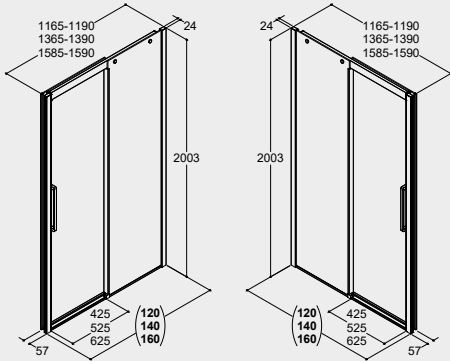

CLASSIC

Liukuovi (käännettävissä)