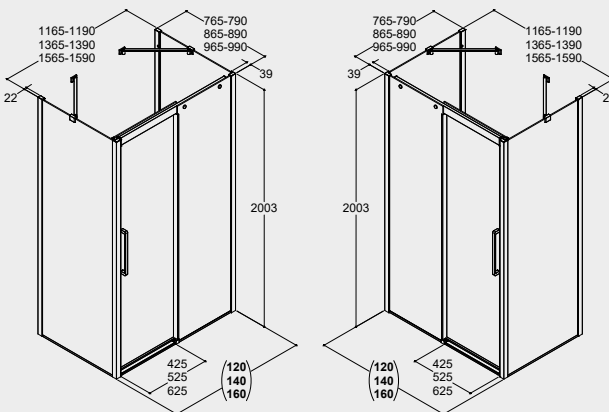

**DELUXE**

Liukuovi ja kiinteä seinä (käännettävissä)

**CLASSIC**

Liukuovi ja kaksi kiinteää seinää (käännettävissä)

**DELUXE**

Liukuovi ja kaksi kiinteää seinää (käännettävissä)

SUIHKUALTAAT

SELKEÄ JA OHUT SUIHKUALLAS, JONKA KORKEUS ON VAIN 35 MM