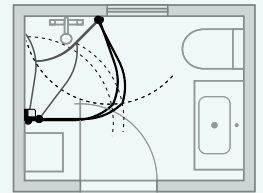

E81 + Tower + E81

SYVENNYS 90 CM 220 x 150 CM

A91 + Tower

B91

C91

MATCH SÄÄDETTÄVÄ SARANAN LIIKERATA

Ovien saranoiden perusasento on mahdollista säätää sellaiseen kulmaan, joka ei ole suorassa kulmassa seinään tai toiseen oveen kuten ratkaisussa E81+E81. Nostosarana voidaan säätää siten, että ovet sulkeutuvat tähän asentoon. Katso asennusohjeet.