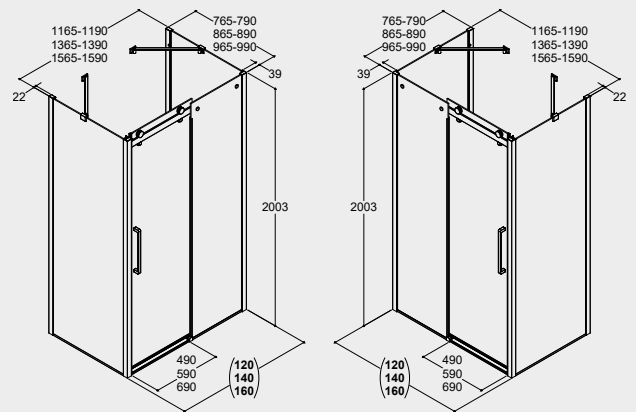

**DELUXE**

Liukuovi ja kiinteä seinä (käännettävissä)

**CLASSIC**

Liukuovi ja kaksi kiinteää seinää (käännettävissä)

**DELUXE**

Liukuovi ja kaksi kiinteää seinää (käännettävissä)

SUIHKUALTAAT

SELKEÄ JA OHUT SUIHKUALLAS, JONKA KORKEUS ON VAIN 35 MM