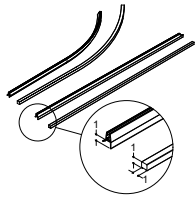

LISÄVARUSTEET - ERIKSEEN TILATTAVAT

LATTIAPROFIILISETTI SUORALLE LATTIALLE

Tekee ratkaisusta roisketiiviin (CE-hyväksytty)

Kuvaus	Ovi lkm	Väri	Tuotenro	Hinta €
Neliskulmisiin malleihin A, B, C	2 ovea	Kromi	1600550	75,-
Neliskulmisiin malleihin A, B, C	2 ovea	Mattamusta	1603550	75,-
Syvennysmalleihin 1+A/B/C	1 ovi	Kromi	1600551	75,-
Syvennysmalleihin 1+A/B/C	1 ovi	Mattamusta	1603551	75,-
Levikepaneeli + ovi -malleihin D+A/B/C	1 ovi	Kromi	1600552	75,-
Levikepaneeli + ovi -malleihin D+A/B/C	1 ovi	Mattamusta	1603552	75,-
Kaareviin malleihin E	2 ovea	Kromi	1600553	75,-
Kaareviin malleihin E	2 ovea	Mattamusta	1603553	75,-

Lyhennetään mallin koon mukaan.

Ovi täyttää SFS-EN 14428:2015:n mukaisen CE-hyväksynnän, jos siihen ostaa optimaalisen vedenpitävyyden takaavan lattiaprofiilisarjan. Vaatii suoran lattiapinnan, helppo asentaa myös jälkikäteen.