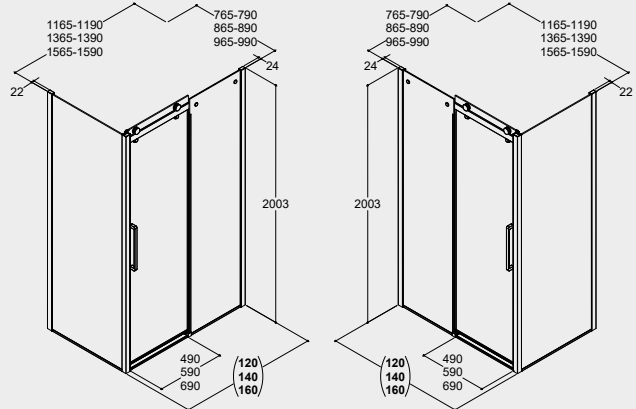

**DELUXE**

Liukuovi ja kiinteä seinä (käännettävissä)

**CLASSIC**

Liukuovi ja kaksi kiinteää seinää (käännettävissä)

**DELUXE**

Liukuovi ja kaksi kiinteää seinää (käännettävissä)

SUIHKUALTAAT

SELKEÄ JA OHUT SUIHKUALLAS, JONKA KORKEUS ON VAIN 35 MM