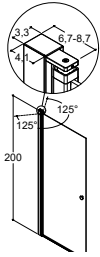

15,-

Tummanharmaa

Tuotenro: 1600163

15,-

MATCH - PERUSMALLIT

A - SUIHKUOVI

**Materiaali/Profiilin väri**

Kirkas lasi/Satiini