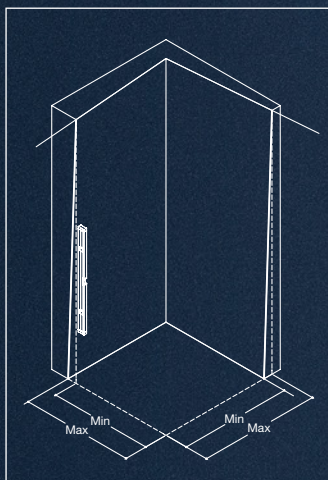

MITTAUS

KULMA

SYVENNYS

Ei ole väliä, kallistuuko seinä sisään- vai ulospäin. Hinnastosta löydät mittavälin, jonka avulla pystyt valitsemaan oikean kokoisen tuotteen.

JOUSTAVUUTTA

MATCHILLA

Laajempi katsaus kokovaihtoehtoihin kulma-asennukseen, aukkoasennukseen tai suihkuseinäksi. Saranaprofiileissa ja seinäprofiili 1:ssä säätöä 20 mm.