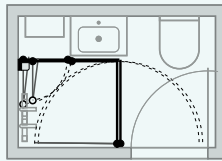

Tästä saat inspiraatiota pienen tai kapean tilan ihanteellisesta hyödyntämisestä. Monet Match-mallit tarjoavat hyvät mahdollisuudet kalustaa tiiviisti aivan suihkuun saakka, jolloin saat tilaa esim. leveämmälle altaalle tai ylimääräiselle kaapille. Jokaisen ratkaisun alla on mainittu perusmalli ja leveys. Tower hyllystää voi hyödyntää, jos asennusalusta on suora. Tower hyllystää ei voi asentaa suoraan kaatolattialle.

120 x 160 CM

A91 + Tower

B81 + B81 + Tower

C91

E81 + Tower

120 x 180 CM

A71

B91 + A81 + Tower