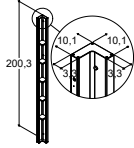

TOWER MALLILLE A - SUIHKUOVI

Väri

Satiini

Mattamusta

Käännettävissä. 5 irrotettavaa hyllyä.

HUOM! Valitse 10 cm kapeampi tuote Tower hyllystöä varten.

HUOM!! Ei asennettavissa suoraan kaatolattialle.

Tuoteno	Hinta €	Tuoteno	Hinta €	Tuoteno	Hinta €	Tuoteno	Hinta €
1600570	260,-	1600570	260,-	1600570	260,-	1600570	260,-
1603570	260,-	1603570	260,-	1603570	260,-	1603570	260,-