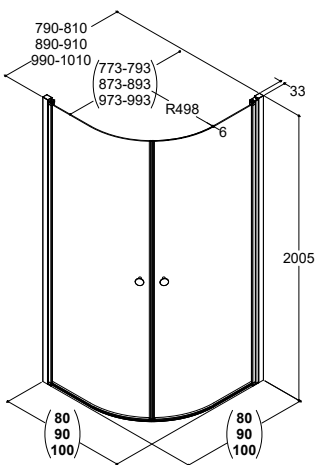

MALLI E

Suihkuovi

E + E