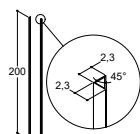

45°:N KULMAPROFIILI

Kulmasyvennykseen

X = MAX 25 mm