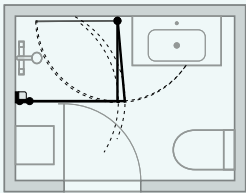

C101

D71

E81 + E81

150 x 200 CM

A81 + Tower + A91

B81 + D71

C91 + D71

D71 + D71

E81 + Tower + E81

SYVENNYS 90 CM 220 x 150 CM

A91 + Tower

B91

C91

MATCH SÄÄDETTÄVÄ SARANAN LIIKERATA

Ovien saranoiden perusasento on mahdollista säätää sellaiseen kulmaan, joka ei ole suorassa kulmassa seinään tai toiseen oveen kuten ratkaisussa E81+E81. Nostosarana voidaan säätää siten, että ovet sulkeutuvat tähän asentoon. Katso asennusohjeet.