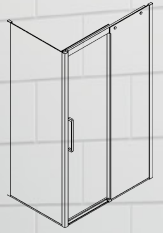

Classic liukupyörästöt ulkopuolelta.

Classic liukupyörästöt sisäpuolelta.

Classic SoftStop-toiminto.

Ovet voidaan irrottaa helposti alakiskosta puhdistusta varten.

120 x 90 cm Classic

Liukuovi/kiinteä seinä 1.290,-
Tuotenumro CL1201-0900 /
Suihkuallas 501,- Tuotenumro 1610320