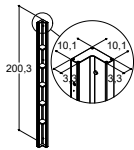

TOWER MALLILLE B - TAITEOVI

Väri

Satiini

Mattamusta

Käännettävissä. 5 irrotettavaa hyllyä.

HUOM! Valitse 10 cm kapeampi tuote Tower hyllystöä varten.

HUOM!! Ei asennettavissa suoraan kaatolattialle.

Tuoteno	Hinta €	Tuoteno	Hinta €	Tuoteno	Hinta €	Tuoteno	Hinta €
1600570	260,-	1600570	260,-	1600570	260,-	1600570	260,-
1603570	260,-	1603570	260,-	1603570	260,-	1603570	260,-

C - LEVIKEPANEELI (180°) + OVI SIS. KULMATUEN

HUOM! Ei asennettavissa suoraan kaatolattialle. Asennus altaan tai suoran lattiapinnan päälle!