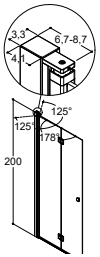

B - TAITEOVI (180°)

Materiaali/Profiilin väri

Kirkas lasi/Satiini

Kirkas lasi/Mattamusta

Korkeus 200 cm

KULMARATKAISUT

Kulma, min./maks. mitat

SYVENNYSRATKAISUT - KATSO LISÄVARUSTEET

Ovi, min./maks. mitat

Ovi tiivistyslistalla: 9, min./maks. mitat

Ovi seinäprofiililla: 8, min./maks. mitat

Ovi seinäprofiililla: 1, min./maks. mitat

Koko-opas on suuntaa antava. Katso eri yhdistelmien tarkat mitat tuotetieto-sivujen jälkeen.
Satiiniprofiilimalleista saatavissa 2 cm kapeampia kokoja erikoistilauksena.

Tuoteno	Hinta €	Tuoteno	Hinta €	Tuoteno	Hinta €	Tuoteno	Hinta €
B71-01	556,-	B81-01	556,-	B91-01	556,-	B101-01	556,-
B71-03	556,-	B81-03	556,-	B91-03	556,-	B101-03	556,-
69-71 cm		79-81 cm		89-91 cm		99-101 cm	
67-69 cm		77-79 cm		87-89 cm		97-99 cm	
67,5-69,5 cm		77,5-79,5 cm		87,5-89,5 cm		97,5-99,5 cm	
69,5-71,5 cm		79,5-81,5 cm		89,5-91,5 cm		99,5-101,5 cm	
71,5-75,5 cm		81,5-85,5 cm		91,5-95,5 cm		101,5-105,5 cm