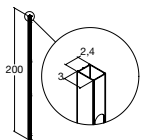

LISÄVARUSTEET

LEVENNYSPROFIILI

Voidaan käyttää myös putkien läpiviintiin

Lisää syvyyttä 30 mm:llä

Tuotenumero	Hinta €
1600700	81,-

Tuotenumero	Hinta €
1600700	81,-

Tuotenumero	Hinta €
1600700	81,-

Kaikki liukuovituotteet voidaan asentaa vain suoralle, tasaiselle, ilman kaatoa olevalle pinnalle.
Esim. kynnykselle tai altaan päälle.