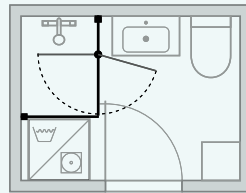

C101

D71

E81 + E81

150 x 200 CM

A81 + Tower + A91

B81 + D71

C91 + D71

D71 + D71

E81 + Tower + E81

SYVENNYS 90 CM 220 x 150 CM

A91 + Tower

B91

C91

MATCH SÄÄDETTÄVÄ SARANAN LIIKERATA

Ovien saranoiden perusasento on mahdollista säätää sellaiseen kulmaan, joka ei ole suorassa kulmassa seinään tai toiseen oveen kuten ratkaisussa E81+E81. Nostosarana voidaan säätää siten, että ovet sulkeutuvat tähän asentoon. Katso asennusohjeet.