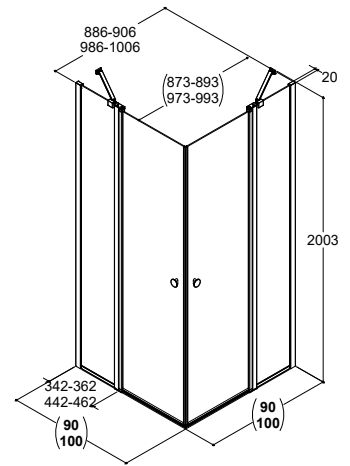

MALLI C

Levikepaneeli + ovi

C + C