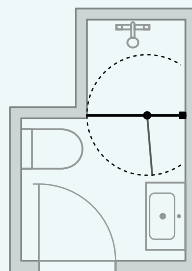

E81 + Tower + E81

SYVENNYS 90 CM 220 x 150 CM

A91 + Tower

B91

C91

MATCH SÄÄDETTÄVÄ SARANAN LIIKERATA

Ovien saranoiden perusasento on mahdollista säätää sellaiseen kulmaan, joka ei ole suorassa kulmassa seinään tai toiseen oveen kuten ratkaisussa E81+E81. Nostosarana voidaan säätää siten, että ovet sulkeutuvat tähän asentoon. Katso asennusohjeet.