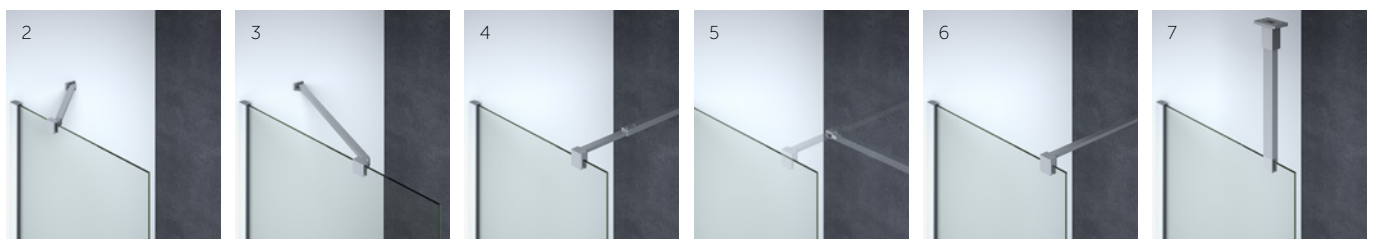

TOWER MALLILLE D - SUIHKUSEINÄ

	Väri	Tuotenumero	Hinta €	Tuotenumero	Hinta €	Tuotenumero	Hinta €	Tuotenumero	Hinta €	Tuotenumero	Hinta €	Tuotenumero	Hinta €
	Satiini	1600577	260,-	1600577	260,-	1600577	260,-	1600577	260,-	1600577	260,-	1600577	260,-
	Mattamusta	1603577	260,-	1603577	260,-	1603577	260,-	1603577	260,-	1603577	260,-	1603577	260,-
	Käännettävissä. 5 irrotettavaa hyllyä. HUOM! Valitse 10 cm kapeampi tuote Tower hyllystöä varten. HUOM!! Ei asennettavissa suoraan kaatolattialle.												

LISÄVARUSTEET