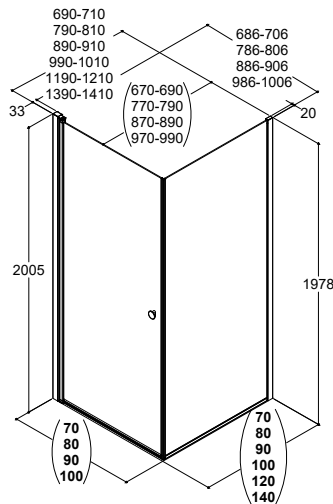

MALLI A + D

Suihkuovi ja -seinä

A + D

TOWER HYLLESTÖ

Käytännöllinen Tower säilytshyllystö voidaan yhdistää useimpiin suihkuoviin ja suihkuseiniin, jolloin saadaan aikaan runsaasti erilaisia vaihtoehtoja. Valitse vain 10 cm kapeampi ovi ja seinä kuin asennustilasi on. HUOM! Ei voida asentaa suoraan kaatolattialle.