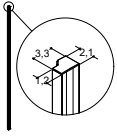

VASTAPROFIILI 8