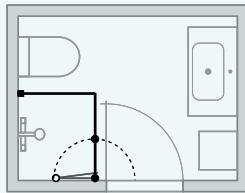

C101

D71

E81 + E81

150 x 200 CM

A81 + Tower + A91

B81 + D71

C91 + D71

D71 + D71

E81 + Tower + E81

SYVENNYS 90 CM 220 x 150 CM

A91 + Tower

B91

C91

MATCH SÄÄDETTÄVÄ SARANAN LIIKERATA

Ovien saranoiden perusasento on mahdollista säätää sellaiseen kulmaan, joka ei ole suorassa kulmassa seinään tai toiseen oveen kuten ratkaisussa E81+E81. Nostosarana voidaan säätää siten, että ovet sulkeutuvat tähän asentoon. Katso asennusohjeet.