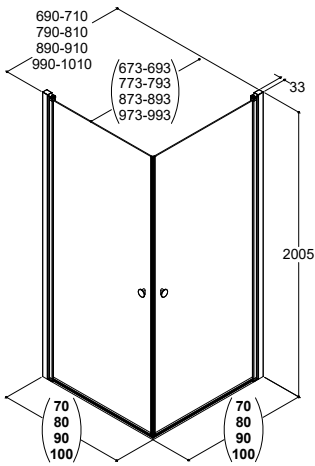

KULMARATKAISUT

MALLI A

Suihkuovi

A + A