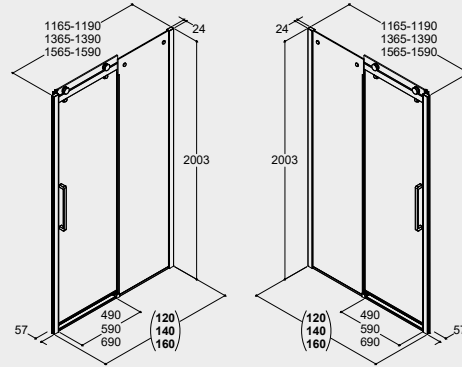

DELUXE

Liukuovi (käännettävissä)