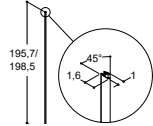

MAGNEETTIIVISTE

Kuvaus	Väri	Tuotenro	Hinta €
Suihkuoville A/B/C/E (1 kpl)	Kirkas	1600606	19,-
Suihkuoville A/B/C/E (1 kpl)	Mattamusta	1603606	19,-
Kiinteälle seinälle D (1 kpl)	Kirkas	1600622	19,-
Kiinteälle seinälle D (1 kpl)	Mattamusta	1603622	19,-