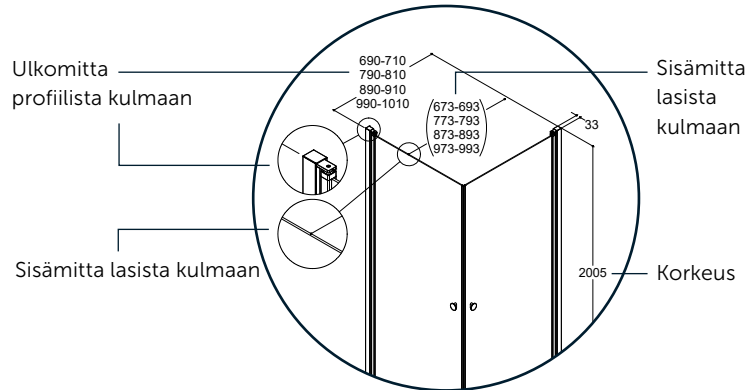

JOUSTAVUUTTA

MATCHILLA

Laajempi katsaus kokovaihtoehtoihin kulma-asennukseen, aukkoasennukseen tai suihkuseinäksi. Saranaprofiileissa ja seinäprofiili 1:ssä säätöä 20 mm.

MITOITUSOHJE