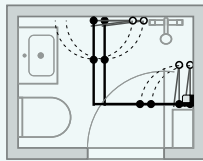

B81 + B81 + Tower