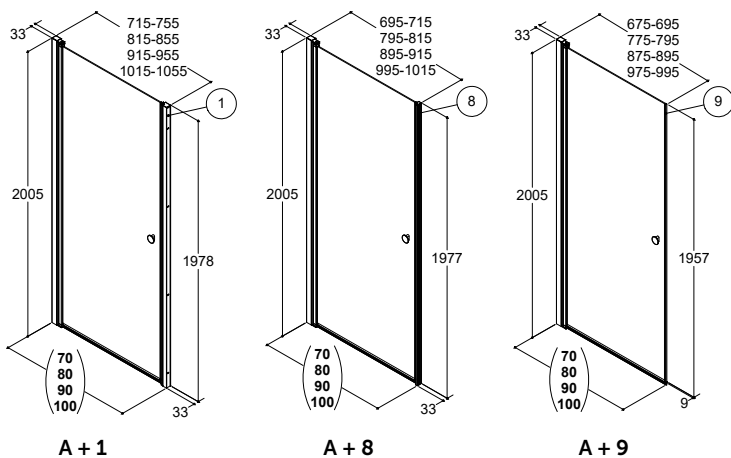

A + 8

A + 9

SYVENNYSRATKAISUT

MALLI A

Suihkuovi

A + 1