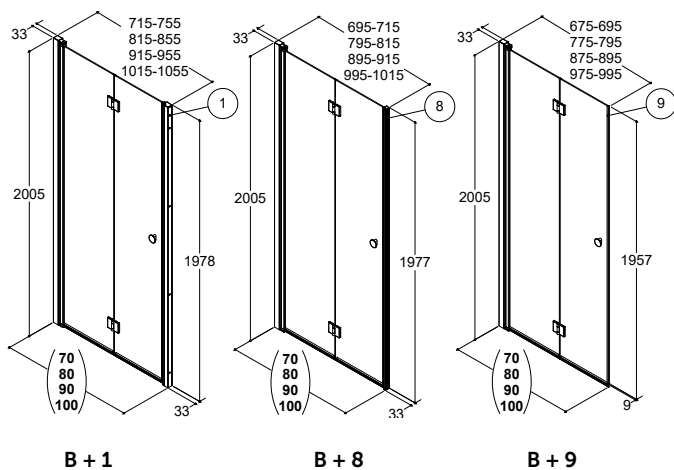

B + 8

B + 9

MALLI B

Taiteovi

B + 1