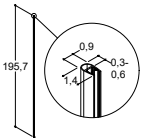

TIIVISTYSLISTA 9

Kuvaus	Väri	Tuotenumero	Hinta €
D-profiili PVC tiivistyslista, ei säädettävissä	Kirkas	1600639	19,-
D-profiili PVC tiivistyslista, ei säädettävissä	Mattamusta	1603639	19,-