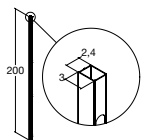

LISÄVARUSTEET

LEVENNYSPROFIILI

Voidaan käyttää myös putkien läpiviintiin

Lisää syvyyttä 30 mm:llä

Tuotenumero	Hinta €
1600700	81,-

Tuotenumero	Hinta €
1600700	81,-

Tuotenumero	Hinta €
1600700	81,-

Kaikki liukuovituotteet voidaan asentaa vain suoralle, tasaiselle, ilman kaatoa olevalle pinnalle.
Esim. kynnykselle tai altaan päälle.