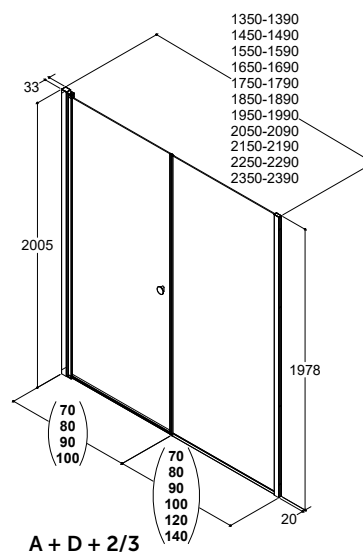

MALLI A + D

Suihkuovi ja - seinä

A + D + 2/3