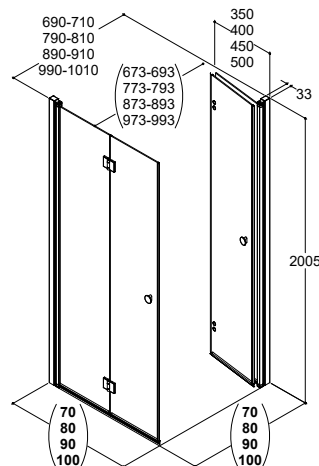

MALLI B

Taiteovi

B + B