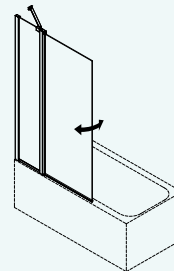

90 / 100 cm

**D - SUIHKUSEINÄ**

70 / 80 / 90 / 100 / 120 / 140 cm

Voidaan yhdistää Tower hyllystön kanssa
Osa malleista saatavissa
myös huurrelasilla.

**E - KAAREVA SUIHKUOVI**

80 / 90 / 100 cm

Voidaan yhdistää Tower hyllystön kanssa
Osa malleista saatavissa
myös huurrelasilla.

**H - AMMESEINÄ LEVIKEPANEELILLA + KÄÄNTYVÄ SEINÄ**

100 cm

VINKKI PIENEEN KYLPYHUONEESEEN

Match on täydellinen valinta pieneen kylpyhuoneeseen. Taiteovet voi kääntää pois tieltä, kun niitä ei käytetä. Voit myös valita kiinteän seinän, jolloin muita kalusteita voidaan asentaa lähelle suihkutilaa.
Lisää ideoita sivulla 26.