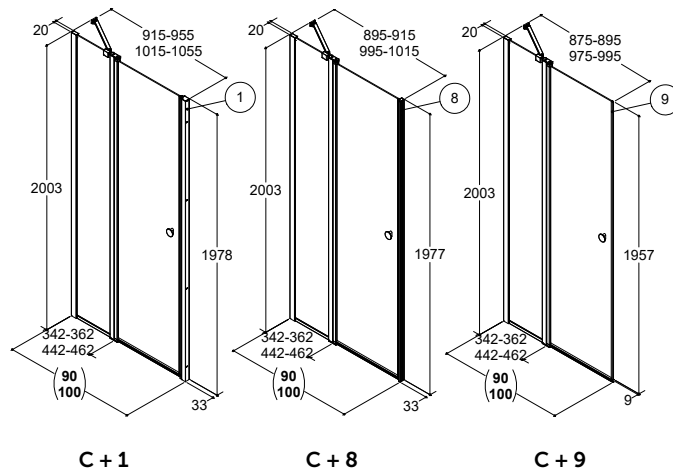

C + 8

C + 9

MALLI C

Levikepaneeli + ovi

C + 1