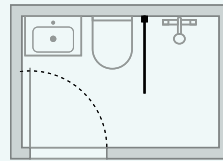

PIENEN KYLPYHUONEEN SISUSTUS

Tästä saat inspiraatiota pienen tai kapean tilan ihanteellisesta hyödyntämisestä. Monet Match-mallit tarjoavat hyvät mahdollisuudet kalustaa tiiviisti aivan suihkuun saakka, jolloin saat tilaa esim. leveämmälle altaalle tai ylimääräiselle kaapille. Jokaisen ratkaisun alla on mainittu perusmalli ja leveys. Tower hyllystää voi hyödyntää, jos asennusalusta on suora. Tower hyllystää ei voi asentaa suoraan kaatolattialle.

120 x 160 CM

120 x 180 CM

D71

150 x 200 CM

SYVENNYS 90 CM 220 x 150 CM

MATCH SÄÄDETTÄVÄ SARANAN LIIKERATA

Ovien saranoiden perusasento on mahdollista säätää sellaiseen kulmaan, joka ei ole suorassa kulmassa seinään tai toiseen oveen kuten ratkaisussa E81+E81. Nostosarana voidaan säätää siten, että ovet sulkeutuvat tähän asentoon. Katso asennusohjeet.