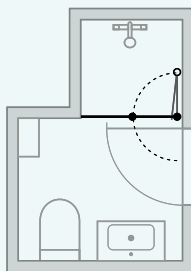

120 x 160 CM

A91 + Tower

B81 + B81 + Tower

C91

E81 + Tower

120 x 180 CM

A71

B91 + A81 + Tower

C101

D71

E81 + E81

150 x 200 CM

A81 + Tower + A91

B81 + D71

C91 + D71

D71 + D71

E81 + Tower + E81

SYVENNYS 90 CM 220 x 150 CM

A91 + Tower

B91

C91

MATCH SÄÄDETTÄVÄ SARANAN LIIKERATA

Ovien saranoiden perusasento on mahdollista säätää sellaiseen kulmaan, joka ei ole suorassa kulmassa seinään tai toiseen oveen kuten ratkaisussa E81+E81. Nostosarana voidaan säätää siten, että ovet sulkeutuvat tähän asentoon. Katso asennusohjeet.