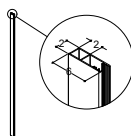

Voidaan yhdistää kaikkiin ovityyppihin ja kiinteisiin seiniin, lisämittaa tulee 20 mm.
Levennysprofiili yhdessä säädettävän seinäprofiilin kanssa luo tilaa putkille 20–40 mm seinästä riippuen.

LEVENNYSPROFIILI PINTAPUTKIEKSI LÄPIVIENIIN – NÄKYVIIN VESIPUTKIIN, MALLEIHIN C JA D