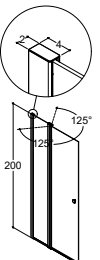

Materiaali/Profiilin väri

Kirkas lasi/Satiini

Korkeus 200 cm

KULMARATKAISUT

Kulma, min./maks. mitat

SYVENNYSRATKAISUT - KATSO LISÄVARUSTEET

Ovi, min./maks. mitat

Ovi tiivistyslistalla: 9, min./maks. mitat

Ovi seinäprofiililla: 8, min./maks. mitat

Ovi seinäprofiililla: 1, min./maks. mitat

Koko-opas on suuntaa antava. Katso eri yhdistelmien tarkat mitat tuotetieto-sivujen jälkeen.
Satiiniprofiilimalleista saatavissa 2 cm kapeampia kokoja erikoistilauksena.

Tuoteno	Hinta €	Tuoteno	Hinta €	Tuoteno	Hinta €	Tuoteno	Hinta €
-	-	-	-	C91-01	464,-	C101-01	464,-
-	-	-	-	89-91 cm		99-101 cm	
-	-	-	-	87-89 cm		97-99 cm	
-	-	-	-	87,5-89,5 cm		97,5-99,5 cm	
-	-	-	-	89,5-91,5 cm		99,5-101,5 cm	
-	-	-	-	91,5-95,5 cm		101,5-105,5 cm