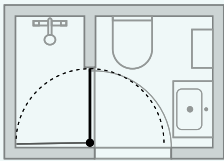

Tästä saat inspiraatiota pienen tai kapean tilan ihanteellisesta hyödyntämisestä. Monet Match-mallit tarjoavat hyvät mahdollisuudet kalustaa tiiviisti aivan suihkuun saakka, jolloin saat tilaa esim. leveämmälle altaalle tai ylimääräiselle kaapille. Jokaisen ratkaisun alla on mainittu perusmalli ja leveys. Tower hyllystää voi hyödyntää, jos asennusalusta on suora. Tower hyllystää ei voi asentaa suoraan kaatolattialle.

120 x 160 CM

A91 + Tower

B81 + B81 + Tower

C91

E81 + Tower

120 x 180 CM

A71

B91 + A81 + Tower