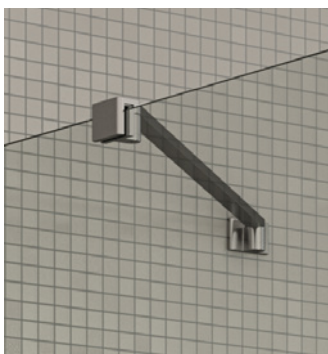

Liukuovi/2 kiinteää seinää 2.119,- Tuoteno CL1602-1000

Jakoseinä-tyyppisiin suihkuseiniin toimitetaan kaksi tukitankoa.

Vakiovetimet ruostumattomasta teräksestä toimitetaan kaikkien mallien mukana.