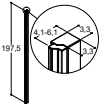

LISÄVARUSTEET

VASTAPROFIILI 1