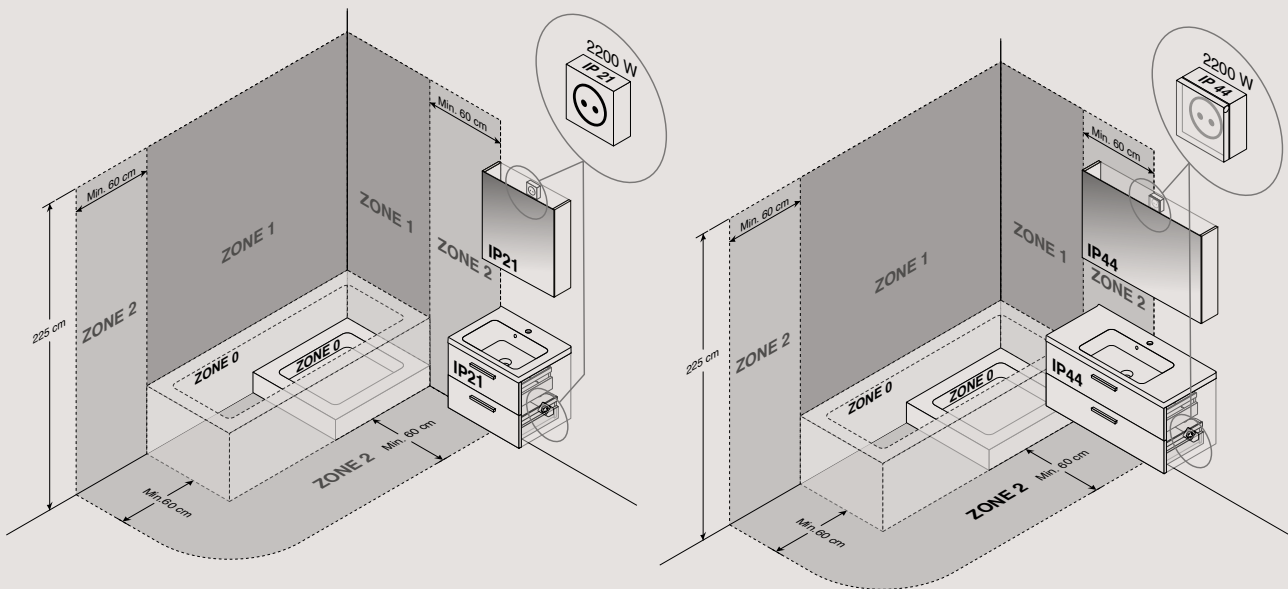

DANSANI - TURVALLINEN VALINTA

Kylpyhuoneeseen tuleville sähköasennuksille on asetettu tiukat vaatimukset, sillä sähköä johtava vesi voi aiheuttaa suuria vahinkoja. Kylpyhuoneeseen sijoitettavat sähköiset elementit (pistorasiat ja valaisimet) edellyttävät IP-luokitusta. IP-luokitus on kansainvälinen standardi, joka kertoo, miten laite kestää vettä ja muita vierasaineita. Ensimmäinen numero määrittelee laitteen suojauksen pölyä ja toinen vettä vastaan.

Välitämme turvallisuudestasi. Siksi olemme koonneet kaikki kalusteiden sähköiset osat niin, että kalusteiden asennus sujuu turvallisesti. Haluamme myös varmistaa, että voit hyödyntää kylpyhuoneesi tilan haluamallasi tavalla. Laaja valikoima IP44-hyväksytyjä tuotteita takaa muun muassa kaappitilan maksimaalisen hyödyntämisen.

Seuraavissa kuvissa näytetään, miten sähköisiä osia sisältävät kalusteet voidaan sijoittaa kylpyhuoneissa, joissa on amme tai suihkuallas. Muista kuitenkin aina varmistaa, että kalusteet on suojattu suihkusta roiskuvalla vedellä, niin välttyt kosteusvaurioilta. Katso lisätietoa kohdasta "Huolto" osoitteessa www.dansani.fi.

Zone 0: Kylpyhuoneen kostein osa eli ammeen tai suihkualtaan sisäinen osa. Alueella sähköisillä asennuksilla on korkeat vaatimukset. Käytä aina ammattilaista.

Zone 1: Kylpyammeen tai suihkualtaan yläreunasta lattiatasosta mitattuna 2,25 m korkeuteen pystysuorilla pinoilla. Alueelle ei saa sijoittaa sähköisiä osia sisältäviä peilejä tai kalusteita.

Zone 2: Rajoitettu alue, joka kattaa vaakatasossa 60 cm alueen kylpyammeen tai suihkualtaan ympärillä sekä siinä lattiatasosta mitattuna 2,25 m korkeuteen ylettyvät pystysuorat pinnat. Alueella vaaditaan vähintään IP44-luokitusta ja siellä ei saa olla 230V liitäntää. Dansanilla on useita IP44-hyväksytyjä peilejä, jotka voi sijoittaa kaikkialle alueella 2. Mikäli IP44 luokitellussa tuotteessa on pistorasia, on pistorasian oltava alueen 2 ulkopuolella vaikka muu osa IP44 luokitellusta tuotteesta voi olla alueella 2.

Hinnastosta näet yksittäisten peilien ja peilikaappien IP-luokituksen (IP21 tai IP44).

Kaikissa sähköisiä osia sisältävissä kalusteissa on CE-merkintä ja siihen liittyvä luokitus.

Suosittellemme, että asennukset tekee paikallisten lakien edellyttämä valtuutettu sähköasentaja.