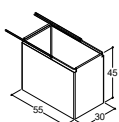

LISÄVARUSTEET - XL KORKEA KAAPPI

Pyykkipussi

Tuoteno	Hinta €	Tuoteno	Hinta €	Tuoteno	Hinta €	Tuoteno	Hinta €	Tuoteno	Hinta €	Tuoteno	Hinta €
-	-	-	-	190032030	91,-	190032030	91,-	-	-	-	-