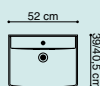

Satiinin-
valkoinen

CAPPELLA

Saniteettiposliini

50 CM

60 CM

80 CM

AMBER

Saniteettiposliini