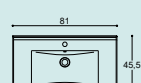

Satiinin-
valkoinen

CAPPELLA

Saniteettiposliini

50 CM

60 CM

80 CM

AMBER

Saniteettiposliini