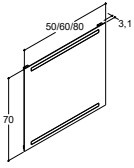

PEILIT

REPEAT INTEGROIDUILLA VALOILLA (IP44)

50 CM	
Tuotenumero	Hinta €
91351	257,-
	Valonlähde: LED 2x4,6W, 3150K, 2x482lm

60 CM	
Tuotenumero	Hinta €
91361	306,-
	Valonlähde: LED 2x5,7W, 3150K, 2x646 lm

80 CM	
Tuotenumero	Hinta €
91381	364,-
	Valonlähde: LED 2x6,6W, 3150K, 2x812 lm

LISÄVARUSTEET

Lämmityselementti (30W)

Tuotenumero	Hinta €
NV-3737	60,-

Tuotenumero	Hinta €
NV-3050	60,-

Tuotenumero	Hinta €
NV-3050	60,-