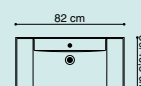

Satiinin-
valkoinen

CAPPELLA

Saniteettiposliini

50 CM

60 CM

80 CM

AMBER

Saniteettiposliini