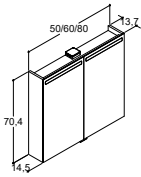

PEILIKAAPPI INTEGROIDULLA VALAISIMELLA

PEILIKAAPPI ILMAN LED-ALLASVALOJA (IP44)

Väri	Tuotenumero	Hinta €
Mattavalkoinen	SP-5150-FI	617,-
Mattaharmaa	SP-51503-FI	617,-
Lämmin tammi	SP-51555-FI	617,-
Tummanharmaa puu	SP-51517-FI	617,-
Musta kuvio	SP-51514-FI	617,-

50 CM 1 OVI	
Tuotenumero	Hinta €
SP-5150-FI	617,-
SP-51503-FI	617,-
SP-51555-FI	617,-
SP-51517-FI	617,-
SP-51514-FI	617,-

50 CM	
Tuotenumero	Hinta €
SP-5140-FI	740,-
SP-51403-FI	740,-
SP-51455-FI	740,-
SP-51417-FI	740,-
SP-51414-FI	740,-

60 CM	
Tuotenumero	Hinta €
SP-5160-FI	764,-
SP-51603-FI	764,-
SP-51655-FI	764,-
SP-51617-FI	764,-
SP-51614-FI	764,-

80 CM	
Tuotenumero	Hinta €
SP-5180-FI	881,-
SP-51803-FI	881,-
SP-51855-FI	881,-
SP-51817-FI	881,-
SP-51814-FI	881,-

Väri	Tuotenumero	Hinta €
Mattavalkoinen	SP-5150-FI1*	630,-
Mattaharmaa	SP-51503-FI1*	630,-
Lämmin tammi	SP-51555-FI1*	630,-
Tummanharmaa puu	SP-51517-FI1*	630,-
Musta kuvio	SP-51514-FI1*	630,-

50 CM 1 OVI	
Tuotenumero	Hinta €
SP-5150-FI1*	630,-
SP-51503-FI1*	630,-
SP-51555-FI1*	630,-
SP-51517-FI1*	630,-
SP-51514-FI1*	630,-

50 CM	
Tuotenumero	Hinta €
SP-5140-FI1*	754,-
SP-51403-FI1*	754,-
SP-51455-FI1*	754,-
SP-51417-FI1*	754,-
SP-51414-FI1*	754,-

60 CM	
Tuotenumero	Hinta €
SP-5160-FI1*	777,-
SP-51603-FI1*	777,-
SP-51655-FI1*	777,-
SP-51617-FI1*	777,-
SP-51614-FI1*	777,-

80 CM	
Tuotenumero	Hinta €
SP-5180-FI1*	895,-
SP-51803-FI1*	895,-
SP-51855-FI1*	895,-
SP-51817-FI1*	895,-
SP-51814-FI1*	895,-

Valonlähde: LED 6,8W, 3150K, 840 lm, IP44

Valonlähde: LED 6,8W, 3150K, 840 lm, IP44

Valonlähde: LED 9,3W, 3150K, 860 lm, IP44

Valonlähde: LED 12,3W, 3150K, 1200 lm, IP44

*Pistorasia siirrettävissä kaapin sisällä joko oikeaan tai vasempaan yläkulmaan.