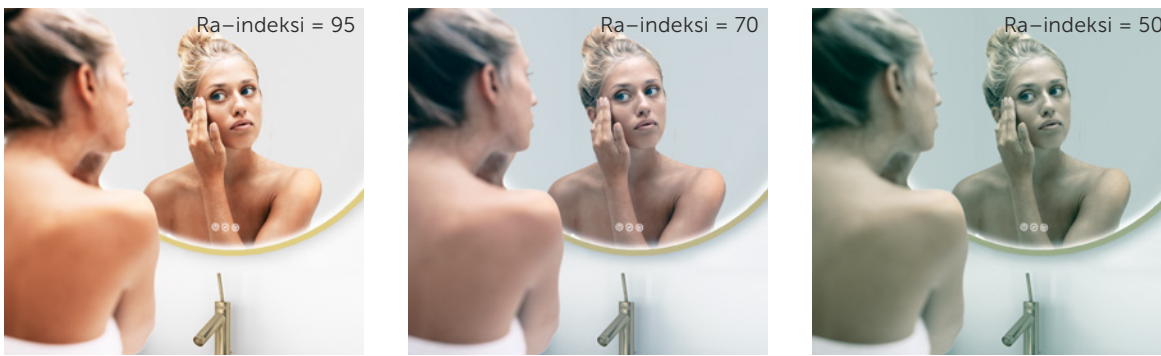

OIKEA VALAISTUS LUO HARMONIAA JA HYVINVOINTIA

Valolla on suuri merkitys terveydelle ja hyvinvoinnille. Tutkimuksissa on osoitettu, että hyvä valo parantaa elämänlaatua. Siksi meidän tulisi olla kriittisiä ja laatutietoisia valitessamme valaistusta kotiimme. Keinovalo ei ole aina hyvää valoa.

MUKAVA VALON VÄRISÄVY JA VÄRIN LUONNOLLISUUS

Periaatteessa kyse on mukavan valon löytämisestä, joka on mahdollisimman lähellä auringonvaloa. Tällöin värit toistuvat luonnollisesti.

Tarjoamme asiakkaillemme hyvinvointia ja hyvää sisäilmaa. Sen takia tuotteissamme on mahdollisimman laadukkaat LED-valaisimet. Jos valitset peilin säädettävän valoin, voit säätää kylpyhuoneen valaistuksen niin tarpeidesi kuin vuorokausirytmisi mukaan. Osassa Dansanin peileissä ja peilikaapeissa on valaistuksenohjausta varten integroitu ohjauspaneeli, jossa on virrankatkaisin, himmennin sekä valonsäätö lämpimästä kylmän valkoiseen valoon. Sen Ra-arvo on yli 90, jolloin kaikki värit toistuvat luonnollisesti. Tällöin muun muassa punaiset värit ja ihon sävy toistuvat oikein, mikä on tärkeää esim. meikatessa.

Yllä olevissa kuvissa voit nähdä selvästi värintoiston eron, kun Ra-arvo on 95, 70 tai 50.

DANSANIN VALONMITTAUKSET

Kylpyhuonekalusteiden valonmittaukseen ei ole olemassa standardimenetelmää. Siksi olemme kehittäneet toisen tavan antaa lisätietoa valoisuudesta ja valotehosta. Tämä tarkoittaa, että kaikkien valaisimia sisältävien tuotteiden valonmittauksesta on saatavilla yksityiskohtaista tietoa esim. peleistä, peilikaapeista sekä laatikoiden ja kaappien sisävaloista. Lukema ilmaisee valon määrän, joka heijastuu eri pinnoille, esim. altaaseen, silmän tasolle tai koko huoneeseen.

VALOMITTAUKSET		1. KATTO	2. SILMÄNKORKEUS	3. PÖYTÄTASO	4. HUONE
		Epäsuora valo	Valo kasvoihin	Työvalo	Yleisvalaistus
1	Peili	197	652	175	11
2	Peilikaappi	747	154	5	60