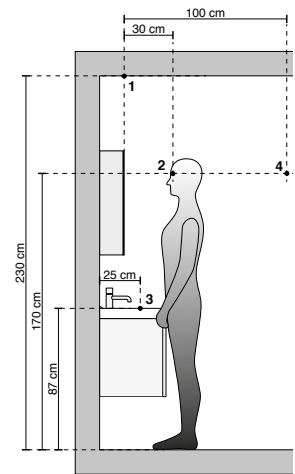

Lisätietoa valonmittauksesta osoitteessa www.dansani.fi. Sieltä löydät tietoa esim. peilikaapin valonmittauksista.

| VALONMITTAUKSEN MÄÄREITÄ | | |
|--------------------------|----------------------------------|--|
| Watt (W) | Tehon mittayksikkö | Peili 2 x 4,6-6,6W – Peilikaappi 6,8-12,3W – atlasvalo LED 2,4-4,6W |
| Kelvin (K) | Valon lämpötilan mittayksikkö | Peili ja peilikaappi 3150K |
| Lux (lx) | Valonvoimakkuuden mittayksikkö | Valonvoimakkuuden mittayksikkö. Ilmoitamme vertailun vuoksi kaikkien 60 cm peilien ja peilikaappien todelliset mittaustulokset |
| Lumen (lm) | Valovirran yksikkö | Melko teoreettinen arvo, koska se ei huomioi sitä, kuinka valon/valaisimen muotoilu ja varjostimet rajoittavat valoa |
| Ra | Värintoistoindeksin mittayksikkö | Ilmaisee valaisimen kyvyn toistaa todellisia värejä – Dansanilla alin Ra-arvo on 90 |