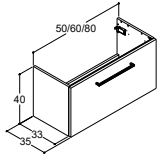

ALLASKAAPIT - SYVYYS 35 CM

ALLASKAAPIT LAATIKOLLA

Väri, sivuosat/etuosat

Satiinivalkoinen /Kiiltävä valkoinen
Mattavalkoinen
Mattaharmaa
Lämmin tammi
Musta kuvio
Tummanharmaa puu

LISÄVARUSTEET

LED-valaistus laatikkoon

Ladattava, helposti jälkiasennettavissa.
(USB-kaapeli sisältyy mukaan)

Läpiporaus nuppivetimelle. Katso dansani.fi/lapiporaus

Läpiporaus lankavetimelle 320 mm. Katso dansani.fi/lapiporaus

50 CM		60 CM		80 CM	
Tuotenumero	Hinta €	Tuotenumero	Hinta €	Tuotenumero	Hinta €
P21-1012	398,-	P22-1012	417,-	P23-1012	460,-
P21-1010	398,-	P22-1010	417,-	P23-1010	460,-
P21-1003	398,-	P22-1003	417,-	P23-1003	460,-
P21-1055	398,-	P22-1055	417,-	P23-1055	460,-
P21-1029	398,-	P22-1029	417,-	P23-1029	460,-
P21-1017	398,-	P22-1017	417,-	P23-1017	460,-
Tuotenumero	Hinta €	Tuotenumero	Hinta €	Tuotenumero	Hinta €
190304350	27,-	190304350	27,-	190304350	27,-
LED 1W, 4000K, 75lm		LED 1W, 4000K, 75lm		LED 1W, 4000K, 75lm	
KGC	17,-	KGC	17,-	KGC	17,-
BG320C	17,-	BG320C	17,-	BG320C	17,-