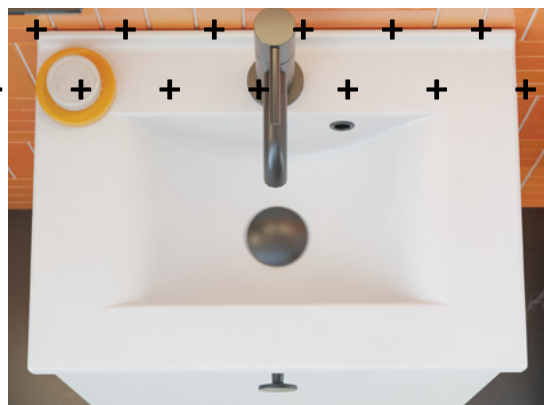

Uuden Bright valaisimen pyöreä muoto on nykytrendien mukainen. Näppärä yksityiskohta on, että samaa valoa voidaan käyttää sekä peili-, seinä- että riippuvalaisimena.

UUTUUS

Luo tunnelmaa pienellä peilillä ja sen mukana tulevalla hyllyllä. Sävytetyt peilit ovat toinen nykytrendi.