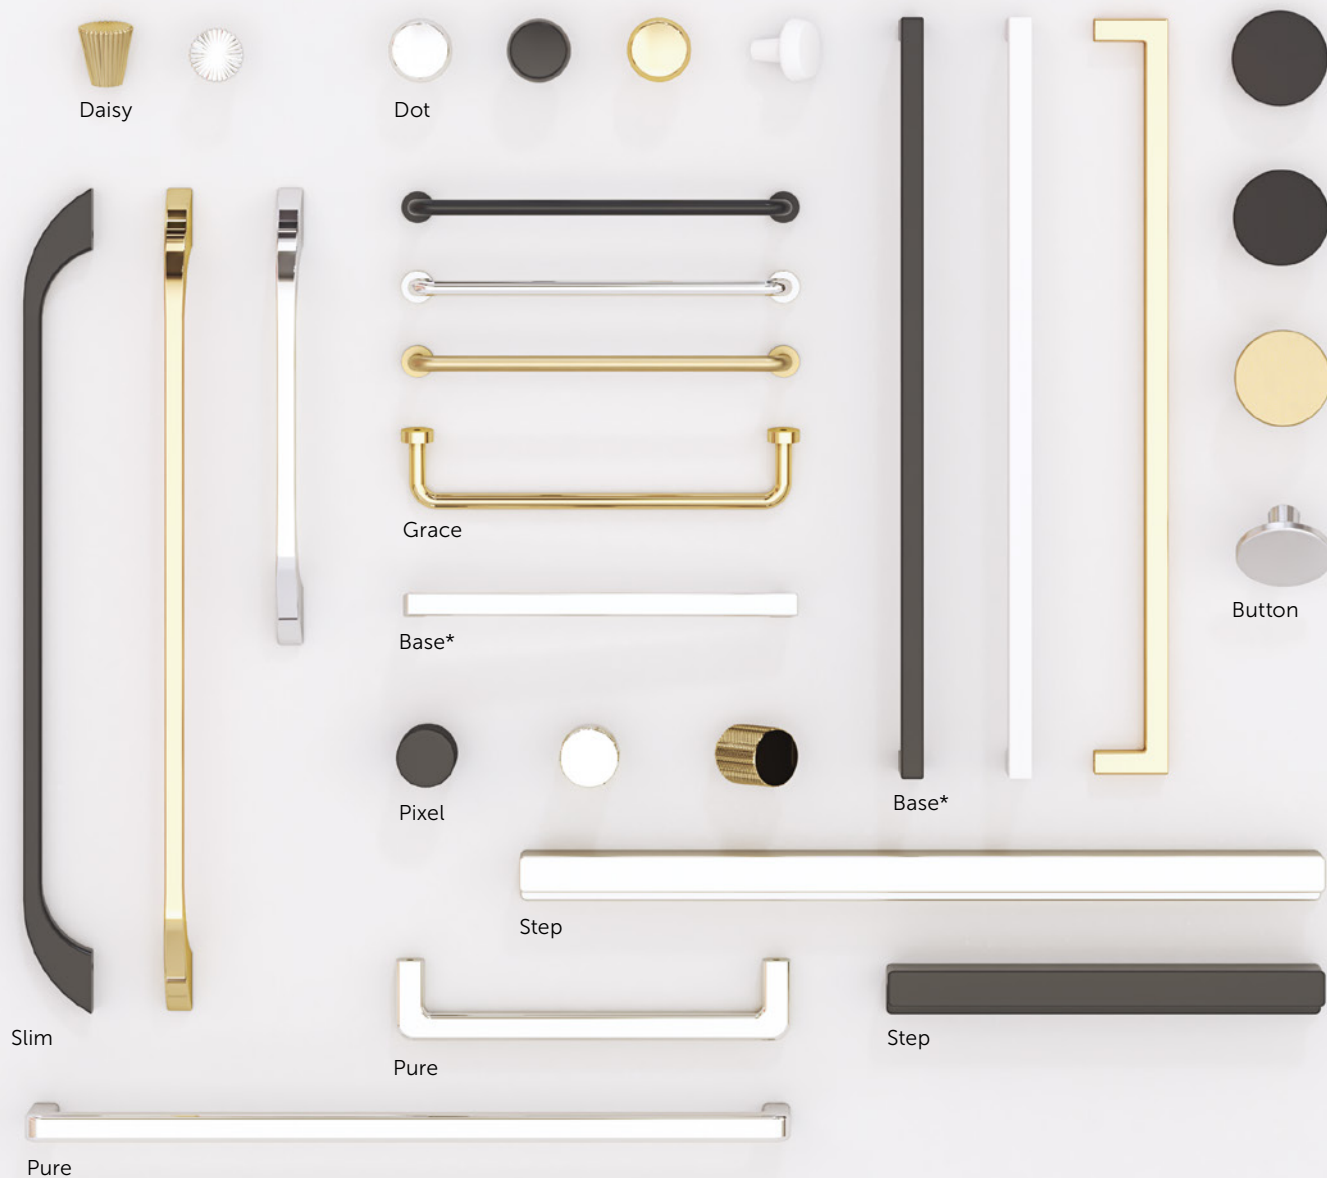

## VETIMET VIIMEISTELEVÄT TYYLIN

Klassiset kromiset Base\*-vetimet kuuluvat maksutta kaikkiin oviin ja laatikoihin. Voit myös valita hiukan ylellisemmän vaihtoehdon, kuten valkoisen tai messinkisen nappivetimen. Button-vetimistä taas löytyy tyylikäs ja kestävä vaihtoehto mustasta kierrätysmuovista.