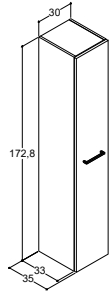

#### Väri, sivuosat/etuosat

	Satiinivalkoinen / Kiiltävä valkoinen
	Mattavalkoinen
	Mattaharmaa
	Lämmin tammi
	Musta kuvio
	Tummanharmaa puu

30 CM				40 CM			
SARANAT VASEMMALLA		SARANAT OIKEALLA		SARANAT VASEMMALLA		SARANAT OIKEALLA	
Tuotenumero	Hinta €	Tuotenumero	Hinta €	Tuotenumero	Hinta €	Tuotenumero	Hinta €
P19-1212	468,-	P19-1112	468,-	-	-	-	-
P19-1210	468,-	P19-1110	468,-	-	-	-	-
P19-1203	468,-	P19-1103	468,-	-	-	-	-
P19-1255	468,-	P19-1155	468,-	-	-	-	-
P19-1229	468,-	P19-1129	468,-	-	-	-	-
P19-1217	468,-	P19-1117	468,-	-	-	-	-