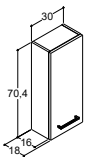

YLÄKAAPIT

YLÄKAAPIT, 3 LASIHYLLYÄ

Väri, sivuosat/etuosat

	Satiinivalkoinen / Kiiltävä valkoinen
	Mattavalkoinen
	Mattaharmaa
	Lämmin tammi
	Musta kuvio
	Tummanharmaa puu

Tuotenumero	Hinta €	Tuotenumero	Hinta €	Tuotenumero	Hinta €	Tuotenumero	Hinta €
P27-1212	243,-	P27-1112	243,-	-	-	-	-
P27-1210	243,-	P27-1110	243,-	-	-	-	-
P27-1203	243,-	P27-1103	243,-	-	-	-	-
P27-1255	243,-	P27-1155	243,-	-	-	-	-
P27-1229	243,-	P27-1129	243,-	-	-	-	-
P27-1217	243,-	P27-1117	243,-	-	-	-	-

LISÄVARUSTEET

Läpiporaus nuppivetimelle. Katso dansani.fi/lapiporaus

Läpiporaus lankavetimelle 160 mm.
Katso dansani.fi/lapiporaus

Tuotenumero	Hinta €	Tuotenumero	Hinta €	Tuotenumero	Hinta €	Tuotenumero	Hinta €
KGB	17,-	KGB	17,-	KGB	17,-	KGB	17,-
BG160B	17,-	BG160B	17,-	BG160B	17,-	BG160B	17,-