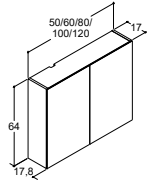

SELECT PEILIKAAPPI ILMAN VALAISTUSTA (IP44)

Valaisinvaihtoehdot

Väri	50 CM		60 CM		80 CM		100 CM		120 CM		120 CM	
	Tuotenumero	Hinta €	Tuotenumero	Hinta €	Tuotenumero	Hinta €	Tuotenumero	Hinta €	Tuotenumero	Hinta €	Tuotenumero	Hinta €
Satiinivalkoinen	S675-112	417,-	S676-112	461,-	S678-112	522,-	S670-112	579,-	S672-112	619,-	S673-112	691,-
Mattavalkoinen	S675-110	417,-	S676-110	461,-	S678-110	522,-	S670-110	579,-	S672-110	619,-	S673-110	691,-
Mattaharmaa	S675-103	417,-	S676-103	461,-	S678-103	522,-	S670-103	579,-	S672-103	619,-	S673-103	691,-
Lämmin tammi	S675-155	417,-	S676-155	461,-	S678-155	522,-	S670-155	579,-	S672-155	619,-	S673-155	691,-
Musta kuvio	S675-129	417,-	S676-129	461,-	S678-129	522,-	S670-129	579,-	S672-129	619,-	S673-129	691,-
Tummanharmaa puu	S675-117	417,-	S676-117	461,-	S678-117	522,-	S670-117	579,-	S672-117	619,-	S673-117	691,-
	1 ovi, saranat vasemmalla		2 ovea: 30, 30 cm		2 ovea: 40, 40 cm		2 ovea: 50, 50 cm		2 ovea: 60, 60 cm		3 ovea: 40, 40, 40 cm	

Sisältää 1x230V pistorasian kytkimellä

VALAISIMET SELECT PEILIKAAPPEILLE

Huom! Voidaan asentaa yhteen vain Select peilien ja peiliakaappien kanssa