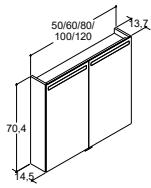

PEILIKAAPIT

TOP VALAISINPEILIKAAPPI (IP44)

Väri	50 CM		60 CM		80 CM		100 CM		120 CM		120 CM	
	Tuotenumero	Hinta €	Tuotenumero	Hinta €	Tuotenumero	Hinta €	Tuotenumero	Hinta €	Tuotenumero	Hinta €	Tuotenumero	Hinta €
Satiinivalkoinen	S515-112	580,-	S516-112	729,-	S518-112	846,-	S510-112	904,-	S512-112	1.001,-	S513-112	1.270,-
Mattavalkoinen	S515-110	580,-	S516-110	729,-	S518-110	846,-	S510-110	904,-	S512-110	1.001,-	S513-110	1.270,-
Mattaharmaa	S515-103	580,-	S516-103	729,-	S518-103	846,-	S510-103	904,-	S512-103	1.001,-	S513-103	1.270,-
Lämmin tammi	S515-155	580,-	S516-155	729,-	S518-155	846,-	S510-155	904,-	S512-155	1.001,-	S513-155	1.270,-
Musta kuvio	S515-129	580,-	S516-129	729,-	S518-129	846,-	S510-129	904,-	S512-129	1.001,-	S513-129	1.270,-
Tummanharmaa puu	S515-117	580,-	S516-117	729,-	S518-117	846,-	S510-117	904,-	S512-117	1.001,-	S513-117	1.270,-
Peilipinta	S515-147	580,-	S516-147	729,-	S518-147	846,-	S510-147	904,-	S512-147	1.001,-	S513-147	1.270,-
	Valonlähde: LED 7,5W, 3150K, 934lm		Valonlähde: LED 9W, 3150K, 1098lm		Valonlähde: LED 11,3W, 3150K, 1448lm		Valonlähde: LED 14,4W, 3150K, 1949lm		Valonlähde: LED 14,5W, 3150K, 1989lm		Valonlähde: LED 14,5W, 3150K, 1989lm	
	1 ovi, saranat oikealla		2 ovea: 30, 30 cm		2 ovea: 40, 40 cm		2 ovea: 50, 50 cm		2 ovea: 60, 60 cm		3 ovea: 40, 40, 40 cm	

Sisältää 1x230V pistorasian kytkimellä