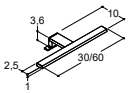

LIBRA (IP44)

Väri	50 CM		60 CM		80 CM		100 CM		120 CM		120 CM	
	Tuotenumero	Hinta €	Tuotenumero	Hinta €	Tuotenumero	Hinta €	Tuotenumero	Hinta €	Tuotenumero	Hinta €	Tuotenumero	Hinta €
Kromi	190304070	64,-	190304070	64,-	190304071	100,-	190304071	100,-	190304071	100,-	190304071	100,-
Musta	190304072	64,-	190304072	64,-	190304073	100,-	190304073	100,-	190304073	100,-	190304073	100,-
	Valonlähde: LED 4,5W, 3150K, 394lm		Valonlähde: LED 4,5W, 3150K, 394lm		Valonlähde: LED 9W, 3150K, 1153lm		Valonlähde: LED 9W, 3150K, 1153lm		Valonlähde: LED 9W, 3150K, 1153lm		Valonlähde: LED 9W, 3150K, 1153lm	
	30 cm valaisin		30 cm valaisin		60 cm valaisin		60 cm valaisin		60 cm valaisin		60 cm valaisin