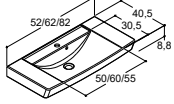

ALTAAT - SYVYYS 35 CM

CAPPELLA

Voidaan kiinnittää ruuveilla seinään