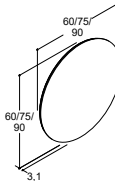

CORONA (IP44)

Tuoteno	Hinta €	Tuoteno	Hinta €	Tuoteno	Hinta €	Tuoteno	Hinta €	Tuoteno	Hinta €
-	-	94260	407,-	94270	464,-	94290	519,-	-	-
		Valonlähde: LED 15W, 3150K, 1431lm		Valonlähde: LED 20W, 3150K, 2112lm		Valonlähde: LED 24W, 3150K, 2565lm			
Tuoteno	Hinta €	Tuoteno	Hinta €	Tuoteno	Hinta €	Tuoteno	Hinta €	Tuoteno	Hinta €
Lämmituselementti 30W		Lämmituselementti 30W		Lämmituselementti 30W		Lämmituselementti 30W		Lämmituselementti 30W	
-	-	-	-	NV-3737	60,-	NV-3351	60,-	-	-