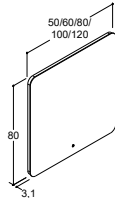

GLOW VIRTAKYTKIMELLÄ JA HIMMENNYSKELLÄ (IP44)

Tuoteno	Hinta €	Tuoteno	Hinta €	Tuoteno	Hinta €	Tuoteno	Hinta €	Tuoteno	Hinta €
94650	354,-	94660	388,-	94680	462,-	94600	543,-	94620	623,-
Valonlähde: LED 28W, 3150K, 2627lm		Valonlähde: LED 30W, 3150K, 2830lm		Valonlähde: LED 34W, 3150K, 3448lm		Valonlähde: LED 41W, 3150K, 3807lm		Valonlähde: LED 45W, 3150K, 4042lm	
Tuoteno	Hinta €	Tuoteno	Hinta €	Tuoteno	Hinta €	Tuoteno	Hinta €	Tuoteno	Hinta €
Lämmituselementti 30W		Lämmituselementti 30W		Lämmituselementti 30W		Lämmituselementti 30W		Lämmituselementti 30W	
NV-3050	60,-	NV-3050	60,-	NV-3050	60,-	NV-3050	60,-	NV-3050	60,-
-	-	-	-	-	-	-	-	2x NV-3051	ä 60,-