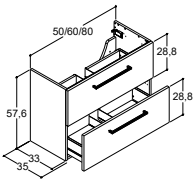

ALLASKAAPIT JAETULLA YLÄ- JA ALALAATIKOLLA

Väri, sivuosat/etuosat

Satiinivalkoinen /Kiiltävä valkoinen
Mattavalkoinen
Mattaharmaa
Lämmin tammi
Musta kuvio
Tummanharmaa puu

Tuotenumero	Hinta €	Tuotenumero	Hinta €	Tuotenumero	Hinta €
P24-1012	582,-	P25-1012	613,-	P26-1012	677,-
P24-1010	582,-	P25-1010	613,-	P26-1010	677,-
P24-1003	582,-	P25-1003	613,-	P26-1003	677,-
P24-1055	582,-	P25-1055	613,-	P26-1055	677,-
P24-1029	582,-	P25-1029	613,-	P26-1029	677,-
P24-1017	582,-	P25-1017	613,-	P26-1017	677,-

LISÄVARUSTEET

LED-valaistus laatikkoon

Ladattava, helposti jälkiasennettavissa.
(USB-kaapeli sisältyy mukaan)

Laatikonjakaja ylälaatikkoon

Läpiporaus nuppivetimelle. Katso dansani.fi/lapiporaus

Läpiporaus lankavetimelle 320 mm. Katso dansani.fi/lapiporaus

Tuotenumero	Hinta €	Tuotenumero	Hinta €	Tuotenumero	Hinta €
190304350	27,-	190304350	27,-	190304350	27,-
LED 1W, 4000K, 75lm		LED 1W, 4000K, 75lm		LED 1W, 4000K, 75lm	
MSI5035	66,-				
		MSI6035	80,-		
		MSI8035	159,-		
KGC	17,-	KGC	17,-	KGC	17,-
BG320C	17,-	BG320C	17,-	BG320C	17,-