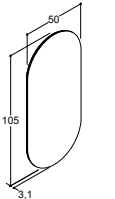

CORONA OVAL VIRTAKYTKIMELLÄ (IP44)

Tuoteno	Hinta €	Tuoteno	Hinta €	Tuoteno	Hinta €	Tuoteno	Hinta €	Tuoteno	Hinta €
94250	464,-	-	-	-	-	-	-	-	-
Valonlähde: LED 20W, 3150K, 2291lm									
Tuoteno	Hinta €	Tuoteno	Hinta €	Tuoteno	Hinta €	Tuoteno	Hinta €	Tuoteno	Hinta €
Lämmituselementti 30W		Lämmituselementti 30W		Lämmituselementti 30W		Lämmituselementti 30W		Lämmituselementti 30W	
NV-3351	60,-	-	-	-	-	-	-	-	-