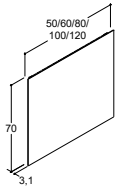

PEILIT - SAATAVILLA LISÄVALAISIMIN

SELECT

50 CM		60 CM		75-80 CM		90-100 CM		120 CM	
Tuotenumero	Hinta €	Tuotenumero	Hinta €	Tuotenumero	Hinta €	Tuotenumero	Hinta €	Tuotenumero	Hinta €
91950-FI1	137,-	91960-FI1	142,-	91980-FI1	151,-	91910-FI1	168,-	91920-FI1	185,-
Tuotenumero	Hinta €	Tuotenumero	Hinta €	Tuotenumero	Hinta €	Tuotenumero	Hinta €	Tuotenumero	Hinta €
NV-3050	60,-	NV-3050	60,-	NV-3050	60,-	NV-3050	60,-	NV-3050	60,-

LISÄVARUSTEET

Lämmityselementti 30W