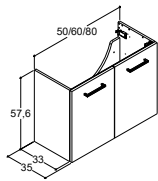

ALLASKAAPIT - SYVYYS 35 CM

ALLASKAAPIT KAKSI OVEA

Väri, sivuosat/etuosat

Satiinivalkoinen / Kiiltävä valkoinen

Mattavalkoinen

Mattaharmaa

Lämmin tammi

Musta kuvio

Tummanharmaa puu

50 CM				60 CM		80 CM	
SARANAT VASEMMALLA		SARANAT OIKEALLA		Tuotenumero	Hinta €	Tuotenumero	Hinta €
P01-1212	270,-	P01-1112	270,-	P02-1012	329,-	P03-1012	372,-
P01-1210	270,-	P01-1110	270,-	P02-1010	329,-	P03-1010	372,-
P01-1203	270,-	P01-1103	270,-	P02-1003	329,-	P03-1003	372,-
P01-1255	270,-	P01-1155	270,-	P02-1055	329,-	P03-1055	372,-
P01-1229	270,-	P01-1129	270,-	P02-1029	329,-	P03-1029	372,-
P01-1217	270,-	P01-1117	270,-	P02-1017	329,-	P03-1017	372,-
1 ovi		1 ovi		2 ovea		2 ovea	
Tuotenumero	Hinta €	Tuotenumero	Hinta €	Tuotenumero	Hinta €	Tuotenumero	Hinta €
KGT	17,-	KGT	17,-	KGT	17,-	KGT	17,-
BG160T	17,-	BG160T	17,-	BG160T	17,-	BG160T	17,-

LISÄVARUSTEET

Läpiporaus nappivetimelle. Katso dansani.fi/läpiporaus

Läpiporaus lankavetimelle 160 mm. Katso dansani.fi/läpiporaus