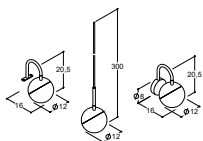

LISÄVARUSTEET

SUURENTAVA PEILI

Leveys	Kuvaus	Tuotenro	Hinta €
Ø 15 cm	Viisinkertainen suurennus	190040310	27,-

CHIC HYLLY

Leveys	Kuvaus	Tuotenro	Hinta €
35 cm	Voidaan asentaa erilliseksi hyllyksi tai peilin yhteyteen.	581210000	43,-

PRESENT SÄVYTETTY PEILI LASIHYLLYLLÄ

Leveys	Väri	Kuvaus	Tuotenro	Hinta €
40 cm	Sävytetty harmaa	Voidaan asentaa myös kehyksettömiin peileihin.	96040	118,-

BRIGHT VALAISIN (IP44)

Leveys	Väri	Kuvaus	Tuotenro	Hinta €
Ø12 cm	Musta	Asennettavissa peiliin, seinään tai kattoon (kaikki kannakkeet sisältyvät).	190304490	139,-

YLIVUOTORENGAS

Leveys	Väri	Tuotenro	Hinta €
Ø 3 cm	Mattavalkoinen	4880010	9,-
	Kromi	4880043	9,-
	Mattamusta	4880028	9,-
	Kiillotettu messinki	4880044	9,-

Ylivuodon tyhjennyskapasiteetti 6L/min

PUHDISTUS JA HOITO

Koko	Kuvaus	Tuotenro	Hinta €
100 ml	Tarjottimien puunhoitoöljy, valkoinen	0191050	16,-