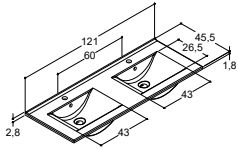

KAKSOISALLAS ALLASKAAPPIIN - SYVYYS 44 CM

AMBER

Väri/Materiaali

Satiininvalkoinen, hanareikä

Posliini

120 CM

Tuoteno	Hinta €
532412203	839,-
Mittatoleranssi -5/+12 mm