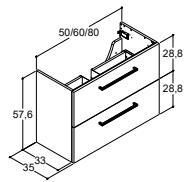

ALLASKAAPIT JAETULLA YLÄLAATIKOLLA

Väri, sivuosat/etuosat

Satiinivalkoinen / Kiiltävä valkoinen
Mattavalkoinen
Mattaharmaa
Lämmin tammi
Musta kuvio
Tummanharmaa puu

Tuotenumero	Hinta €	Tuotenumero	Hinta €	Tuotenumero	Hinta €
P04-1012	582,-	P05-1012	613,-	P06-1012	677,-
P04-1010	582,-	P05-1010	613,-	P06-1010	677,-
P04-1003	582,-	P05-1003	613,-	P06-1003	677,-
P04-1055	582,-	P05-1055	613,-	P06-1055	677,-
P04-1029	582,-	P05-1029	613,-	P06-1029	677,-
P04-1017	582,-	P05-1017	613,-	P06-1017	677,-