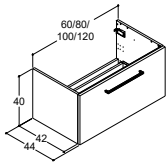

ALLASKAAPIT - SYVYYS 44 CM

ALLASKAAPIT LAATIKOLLA

Väri, sivuosat/etuosat

- Satiinivalkoinen / Kiiltävä valkoinen
- Mattavalkoinen
- Mattaharmaa
- Lämmin tammi
- Musta kuvio
- Tummanharmaa puu

Tuotenumero	Hinta €	Tuotenumero	Hinta €	Tuotenumero	Hinta €	Tuotenumero	Hinta €
P40-1012	417,-	P41-1012	460,-	P42-1012	539,-	P43-1012	581,-
P40-1010	417,-	P41-1010	460,-	P42-1010	539,-	P43-1010	581,-
P40-1003	417,-	P41-1003	460,-	P42-1003	539,-	P43-1003	581,-
P40-1055	417,-	P41-1055	460,-	P42-1055	539,-	P43-1055	581,-
P40-1029	417,-	P41-1029	460,-	P42-1029	539,-	P43-1029	581,-
P40-1017	417,-	P41-1017	460,-	P42-1017	539,-	P43-1017	581,-
190304350	27,-	190304350	27,-	190304350	27,-	190304350	27,-
LED 1W, 4000K, 75lm		LED 1W, 4000K, 75lm		LED 1W, 4000K, 75lm		LED 1W, 4000K, 75lm	
305250016	99,-	305250016	99,-	305250016	99,-	305250016	99,-
KGC	17,-	KGC	17,-	KGC	17,-	KGC	17,-
BG320C	17,-	BG320C	17,-	BG320C	17,-	BG320C	17,-

LISÄVARUSTEET

LED-valaistus laatikkoon

Ladattava, helposti jälkiasennettavissa. (USB-kaapeli sisältyy mukaan)

Laatikonjakaja laatikolle

Läpiporaus nuppivetimelle. Katso dansani.fi/lapiporaus

Läpiporaus lankavetimelle 320 mm. Katso dansani.fi/lapiporaus