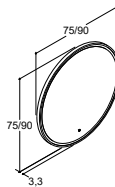

SHINE VIRTAKYTKIMELLÄ JA HIMMENNYSKELLÄ (IP44)

Väri
Musta

Tuoteno	Hinta €	Tuoteno	Hinta €	Tuoteno	Hinta €	Tuoteno	Hinta €	Tuoteno	Hinta €
-	-	-	-	94770	516,-	94790	577,-	-	-
				Valonlähde: LED 21W, 3150K, 2602lm		Valonlähde: LED 25W, 3150K, 3083lm			
Tuoteno	Hinta €	Tuoteno	Hinta €	Tuoteno	Hinta €	Tuoteno	Hinta €	Tuoteno	Hinta €
Lämmituselementti 30W		Lämmituselementti 30W		Lämmituselementti 30W		Lämmituselementti 30W		Lämmituselementti 30W	
-	-	-	-	NV-3737	60,-	NV-3351	60,-	-	-