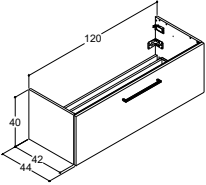

ALLASKAAPIT KAKSOISALTAALLE - SYVYYS 44 CM

ALLASKAAPIT LAATIKOLLA

Väri, sivuosat/etuosat

Satiininvalkoinen / Kiiltävä valkoinen

Mattavalkoinen

Mattaharmaa

Lämmin tammi

Musta kuvio

Tummanharmaa puu

Tuoteno	Hinta €
P43-1012	581,-
P43-1010	581,-
P43-1003	581,-
P43-1055	581,-
P43-1029	581,-
P43-1017	581,-

LISÄVARUSTEET

LED-valaistus laatikkoon

Ladattava, helposti jälkiasennettavissa.
(USB-kaapeli sisältyy mukaan)

Tuoteno	Hinta €
190304350	27,-

LED 1W, 4000K, 75lm

Laatikonjakaja laatikolle

305250016	99,-

Läpiporaus nuppivetimelle. Katso dansani.fi/lapiporaus

KGC	17,-

Läpiporaus lankavetimelle 320 mm. Katso dansani.fi/lapiporaus

BG320C	17,-