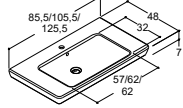

ALTAAT - SYVYYS 44 CM

LOTTO XL

Voidaan kiinnittää ruuveilla seinään

Väri/Materiaali

Satiinivalkoinen, hanareikä

Posliini