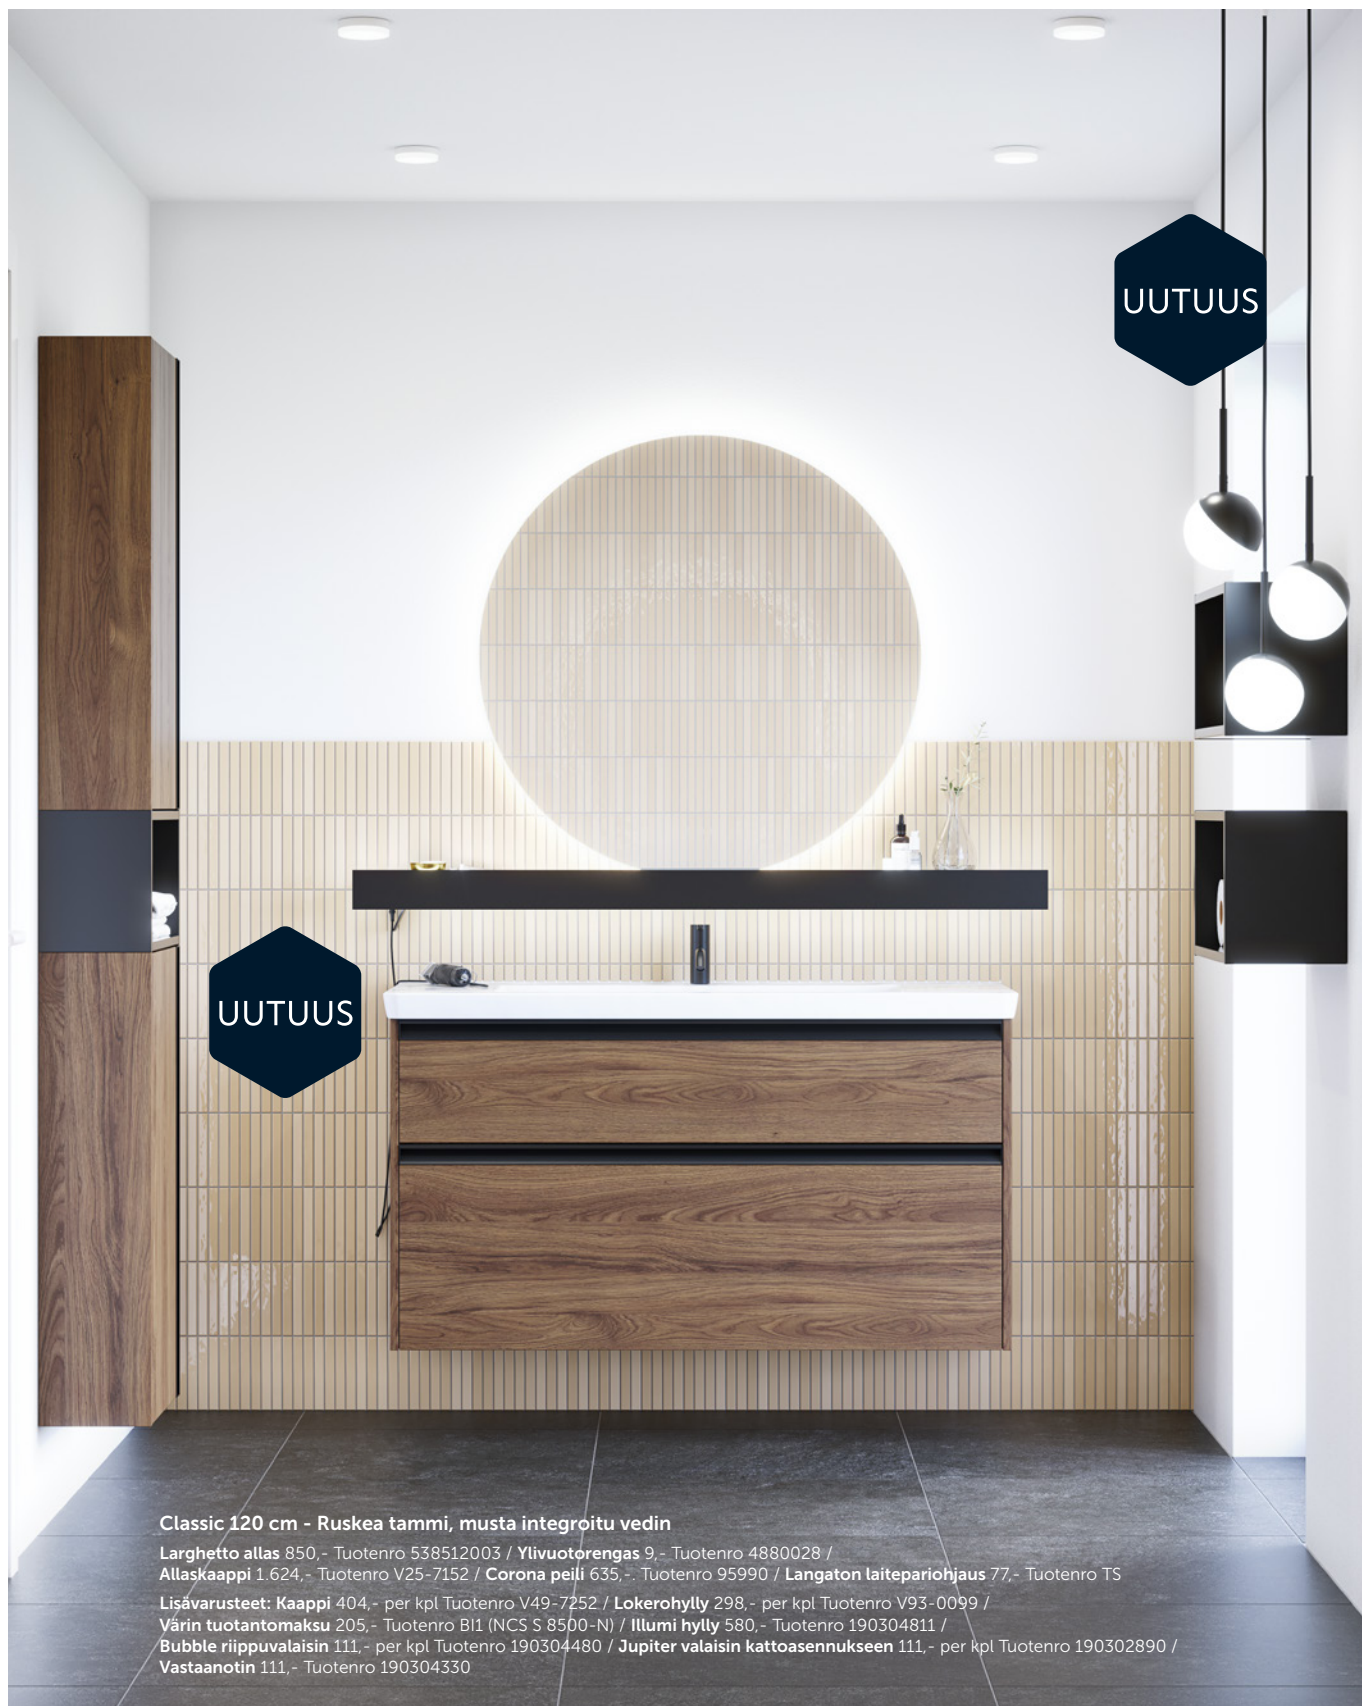

KAIKKIEN MITTOJEN MUKAINEN

Dansani YOU -kalustemaailma sopii täydellisesti niin pieneen kuin suureenkin tilaan. Voit hyödyntää tilan maksimaalisesti kätevän kokoisilla elementeillä ja sisustaa kylpyhuoneen käytännöllisesti ja samalla yllällisesti. Mielikuvitus valloilleen - Classic leikittelee valolla ja tuo mahdollisuuden hyödyntää kulmia.

Yksinkertainen ja puhdas - tämä on uuden integroidun YOU Classic -vetimen ulkoasu, joka on vakiona musta. Jos valitset etuosaan ainutlaatuisen värin, väritämme tietysti myös vetimen.

Classic 120 cm - Ruskea tammi, musta integroitu vedin