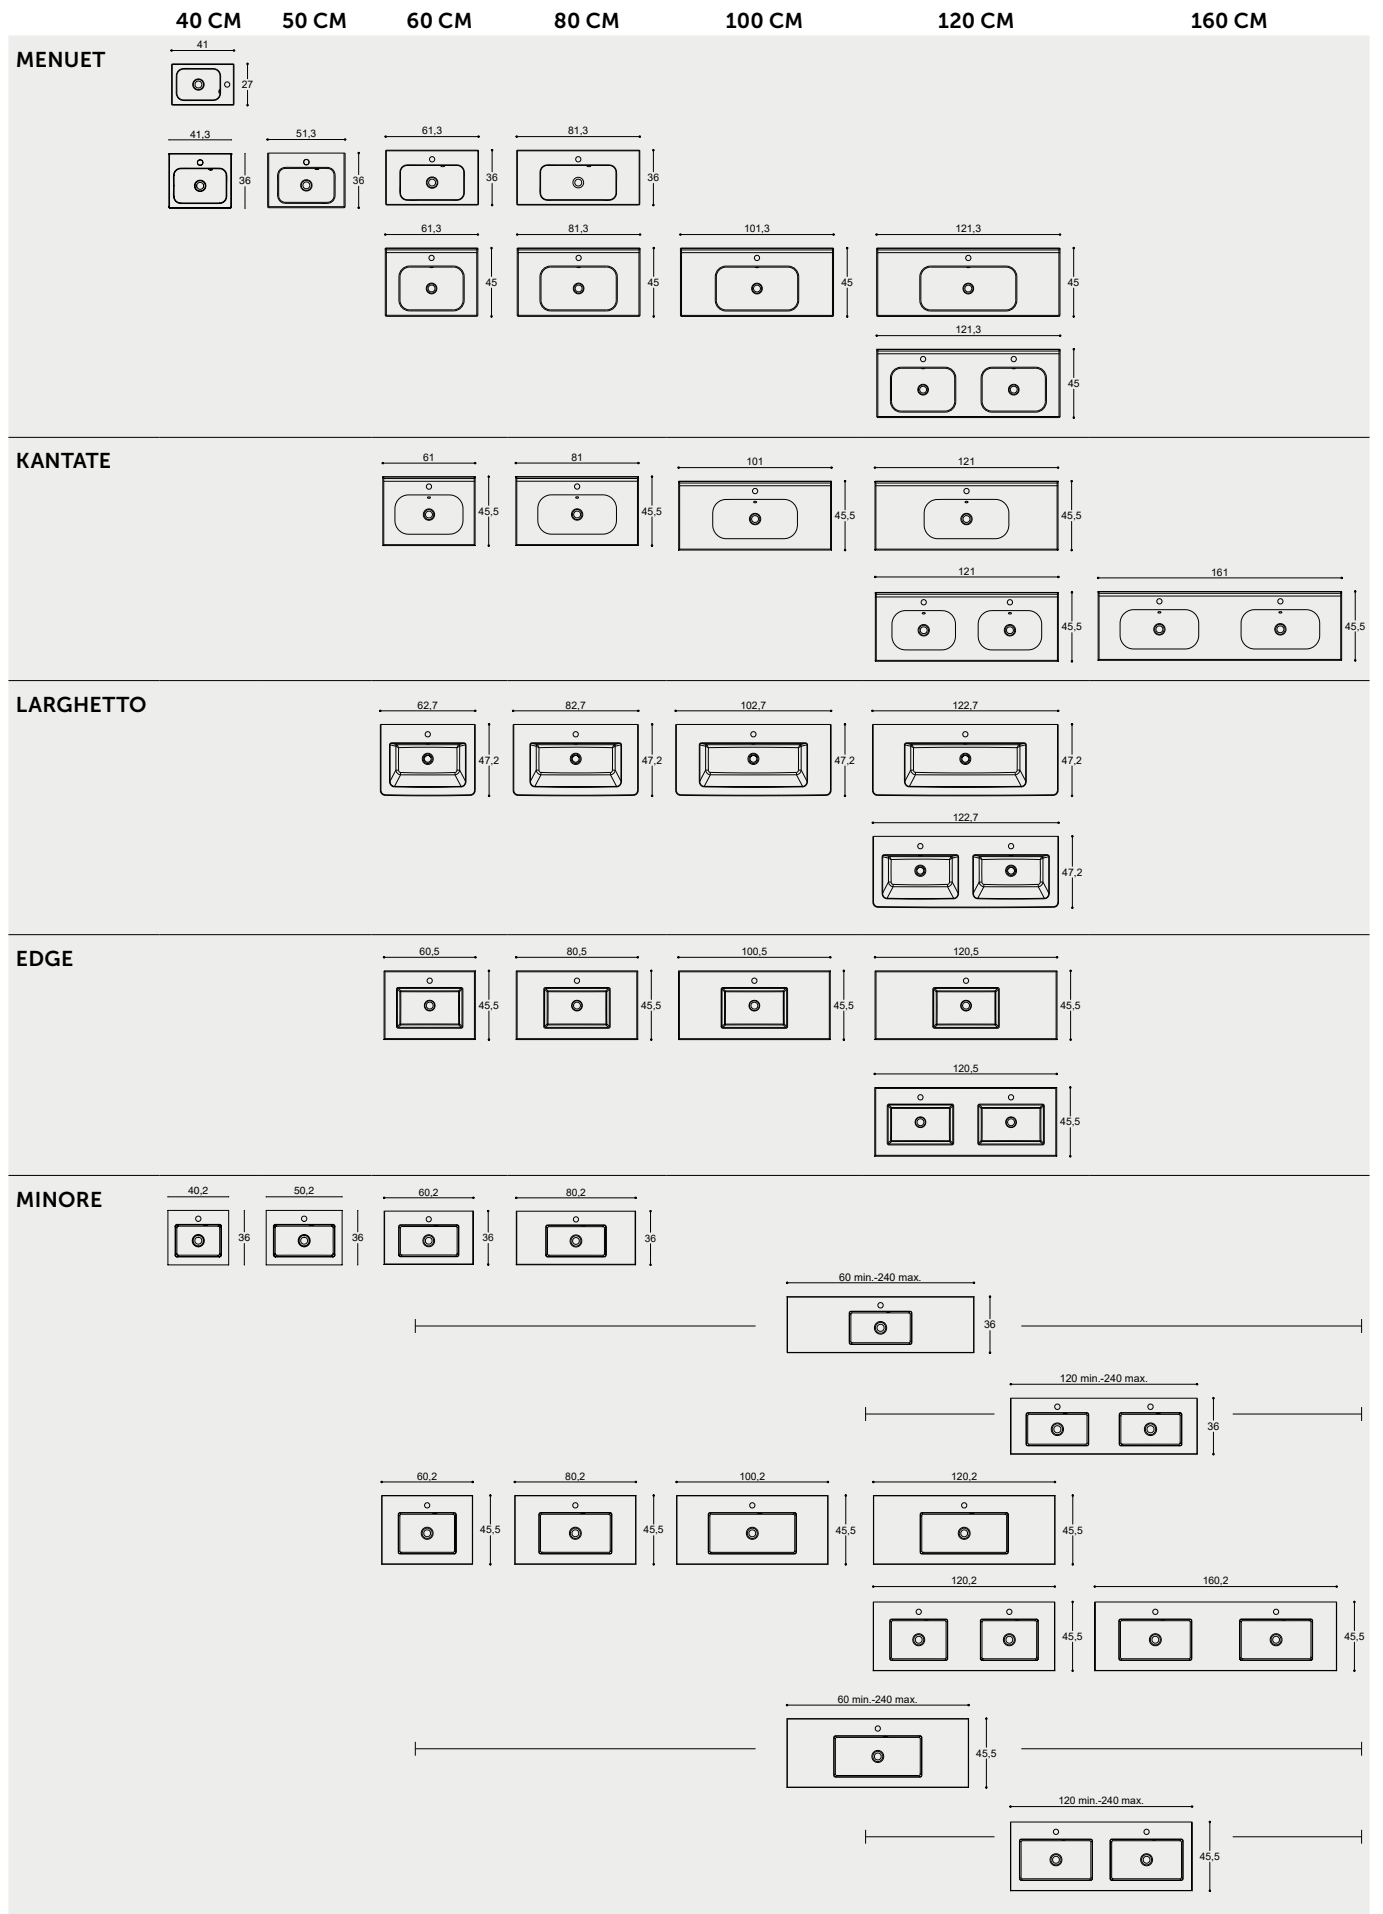

CLASSIC JA URBAN - MUOTOONVALETUT ALTAAT