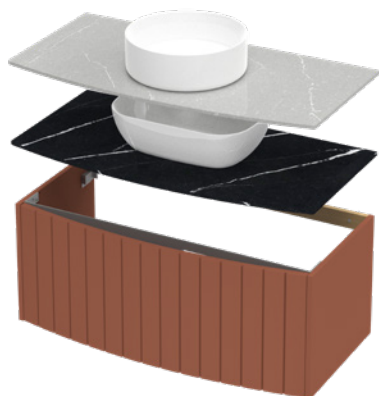

YLEISKATSAUS

ALTAAT

CLASSIC JA URBAN - ALLAS TASON PÄÄLLE

	60 CM	80 CM	100 CM	120 CM	160 CM
CIRCLE					
STADIUM					
CUBE					

VINTAGE - ALLAS TASON PÄÄLLE

	60 CM	80 CM	100 CM
CIRCLE			
STADIUM			

ALTAAN JA ALLASKAAPIN SOPUSOINTU

Altaat on helppoa ja yksinkertaista yhdistää YOU-sarjan allaskaappeihin. Seuraavalla sivulla näet altaiden kokovalikoiman, jonka avulla voit suunnitella juuri omaan kylpyhuoneeseesi sopivan kokonaisuuden.

VINTAGE

Huomaathan, että Vintage-sarjan allaskaappeihin on yhdistettävä Circle- tai Stadium-allas etuosaltaan kaarevalla pöytätasolla.

Vintage-allaskaapit, joissa kaareva etuosa
- tason päälle asennettavat altaat vain etuosasta kaarevien tasojen kanssa