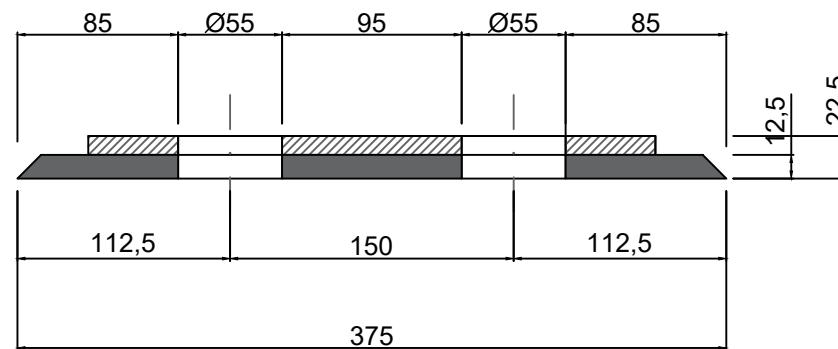

MK 1:15

LEIKKAUS A-A

MK 1:4

Wedi - Kulmasuihkuelementti

laatta  
piste.

Päiväys 26.05.2021

Laattapiste Oy Mestarintie 5, 01730 Vantaa  
p. 09 878 031